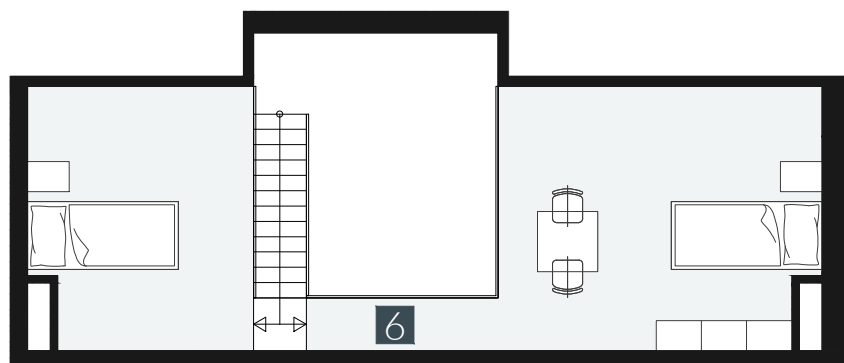

# GERLACH REZORT

APARTMÁN / APARTMENT **4.4.8**

IZBY / ROOMS **2,5+KK**

BLOK / BLOCK **04**

POSCHODIE / FLOOR **4+5.NP**

1. vstupná predsieň	/lobby	0 5 , 6 4 m <sup>2</sup>
2. kuchyňa	/kitchen	1 2 , 7 9 m <sup>2</sup>
3. obývacia izba	/living room	1 5 , 6 5 m <sup>2</sup>
4. kúpeľňa s WC	/bathroom	0 4 , 9 0 m <sup>2</sup>
5. izba	/room	1 6 , 5 4 m <sup>2</sup>
6. galéria	/loft	2 1 , 8 2 m <sup>2</sup>
<b>CELKOVÁ PLOCHA</b>	<b>/TOTAL</b>	<b>7 7 , 3 4 m<sup>2</sup></b>
7. loggia	/loggia	0 4 , 4 5 m <sup>2</sup>
8. balkón	/balcony	0 3 , 2 7 m <sup>2</sup>

M=1:100 1 2 3 4 5

Upozornenie: Plochy jednotlivých miestností sú len orientačné. Vyobrazené zariadenie v pôdorysoch bytov (nábytok, kuch. linka, el. spotrebiče atď.) nie sú súčasťou dodávky. Rozsah dodávky je špecifikovaný v štandarde. Investor si vyhradzuje právo na drobné úpravy.