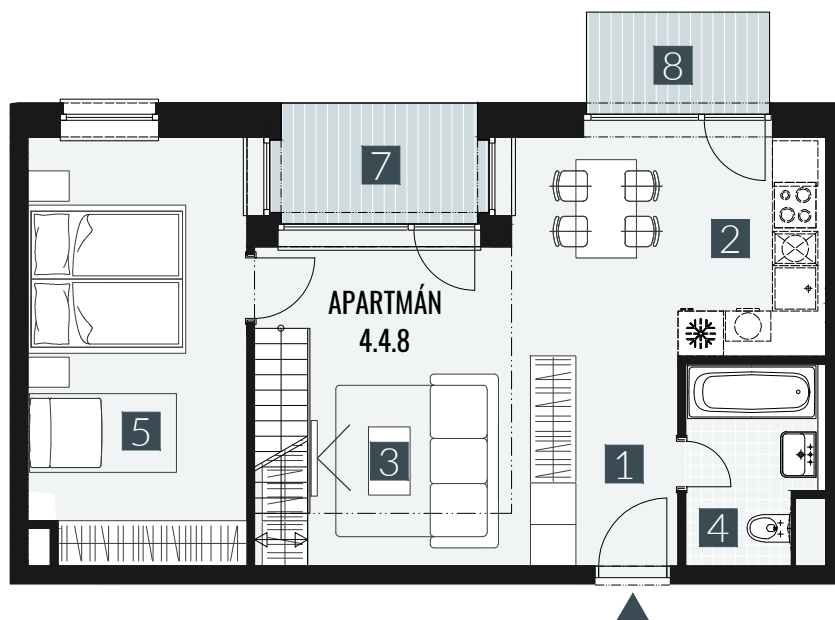

# GERLACH REZORT

APARTMÁN / APARTMENT **4.4.8**

IZBY / ROOMS **2,5+KK**

BLOK / BLOCK **04**

POSCHODIE / FLOOR **4+5.NP**

1. vstupná predsieň	/lobby	0 5 , 6 4 m <sup>2</sup>
2. kuchyňa	/kitchen	1 2 , 7 9 m <sup>2</sup>
3. obývacia izba	/living room	1 5 , 6 5 m <sup>2</sup>
4. kúpeľňa s WC	/bathroom	0 4 , 9 0 m <sup>2</sup>
5. izba	/room	1 6 , 5 4 m <sup>2</sup>
6. galéria	/loft	2 1 , 8 2 m <sup>2</sup>
<b>CELKOVÁ PLOCHA</b>	<b>/TOTAL</b>	<b>7 7 , 3 4 m<sup>2</sup></b>
7. loggia	/loggia	0 4 , 4 5 m <sup>2</sup>
8. balkón	/balcony	0 3 , 2 7 m <sup>2</sup>

M=1:100 1 2 3 4 5

Upozornenie: Plochy jednotlivých miestností sú len orientačné. Vyobrazené zariadenie v pôdorysoch bytov (nábytok, kuch. linka, el. spotrebiče atď.) nie sú súčasťou dodávky. Rozsah dodávky je špecifikovaný v štandarde. Investor si vyhradzuje právo na drobné úpravy.