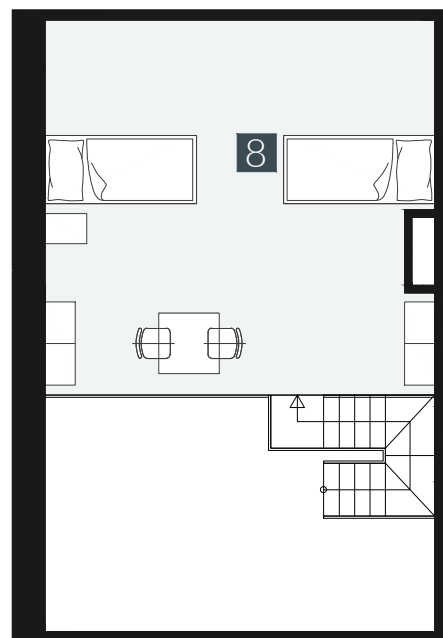

GERLACH REZORT

APARTMÁN / APARTMENT **4.4.7**

IZBY / ROOMS **3,5+KK**

BLOK / BLOCK **04**

POSCHODIE / FLOOR **4+5.NP**

1. vstupná predsieň	/lobby	0 5 , 5 8 m ²
2. kuchyňa	/kitchen	0 6 , 5 2 m ²
3. obývacia izba	/living room	1 8 , 9 4 m ²
4. kúpeľňa	/bathroom	0 4 , 4 2 m ²
5. WC	/toilet	0 2 , 1 5 m ²
6. izba	/room	1 6 , 8 0 m ²
7. izba	/room	1 4 , 4 5 m ²
8. galéria	/loft	2 1 , 7 3 m ²
CELKOVÁ PLOCHA	/TOTAL	9 0 , 5 9 m²
9. balkón	/balcony	0 3 , 2 7 m ²
10. balkón	/balcony	0 3 , 2 7 m ²
11. terasa	/terrace	0 6 , 8 3 m ²

M=1:100 1 2 3 4 5

Upozornenie: Plochy jednotlivých miestností sú len orientačné. Vyobrazené zariadenie v pôdorysoch bytov (nábytok, kuch. linka, el. spotrebiče atď.) nie sú súčasťou dodávky. Rozsah dodávky je špecifikovaný v štandarde. Investor si vyhradzuje právo na drobné úpravy.