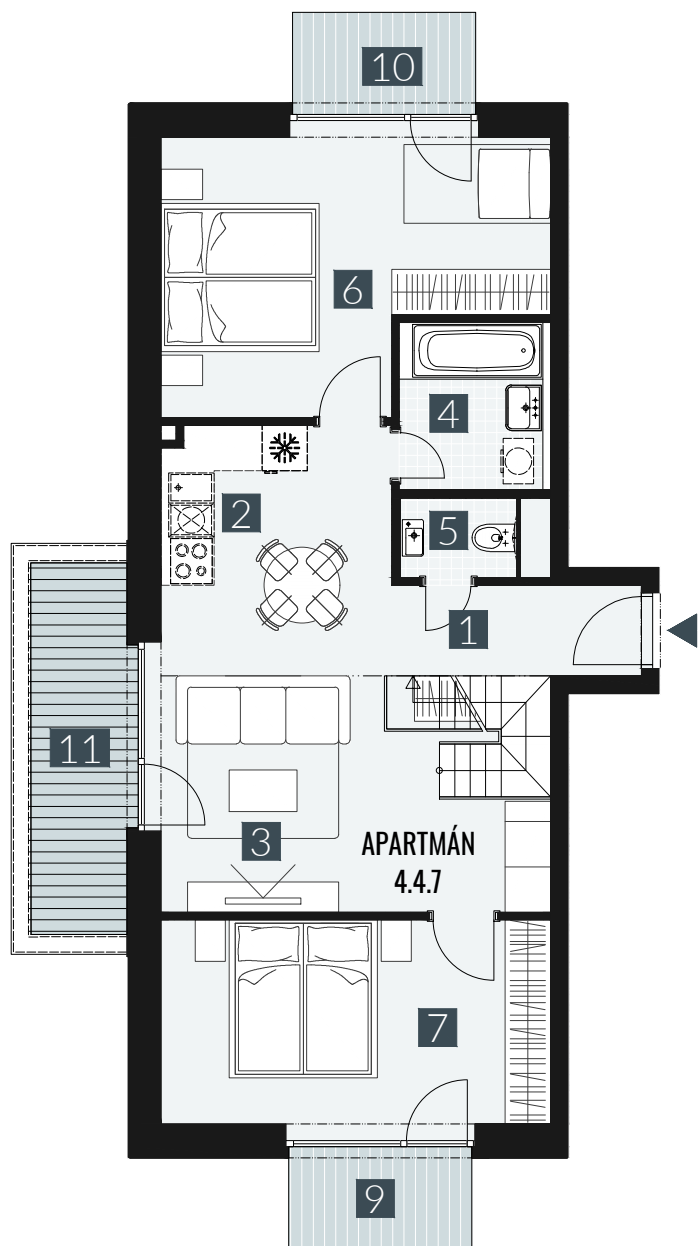

GERLACH REZORT

APARTMÁN / APARTMENT **4.4.7**

IZBY / ROOMS **3,5+KK**

BLOK / BLOCK **04**

POSCHODIE / FLOOR **4+5.NP**

1. vstupná predsieň	/lobby	0 5 , 5 8 m ²
2. kuchyňa	/kitchen	0 6 , 5 2 m ²
3. obývacia izba	/living room	1 8 , 9 4 m ²
4. kúpeľňa	/bathroom	0 4 , 4 2 m ²
5. WC	/toilet	0 2 , 1 5 m ²
6. izba	/room	1 6 , 8 0 m ²
7. izba	/room	1 4 , 4 5 m ²
8. galéria	/loft	2 1 , 7 3 m ²
CELKOVÁ PLOCHA	/TOTAL	9 0 , 5 9 m²
9. balkón	/balcony	0 3 , 2 7 m ²
10. balkón	/balcony	0 3 , 2 7 m ²
11. terasa	/terrace	0 6 , 8 3 m ²

M=1:100 1 2 3 4 5

Upozornenie: Plochy jednotlivých miestností sú len orientačné. Vyobrazené zariadenie v pôdorysoch bytov (nábytok, kuch. linka, el. spotrebiče atď.) nie sú súčasťou dodávky. Rozsah dodávky je špecifikovaný v štandarde. Investor si vyhradzuje právo na drobné úpravy.