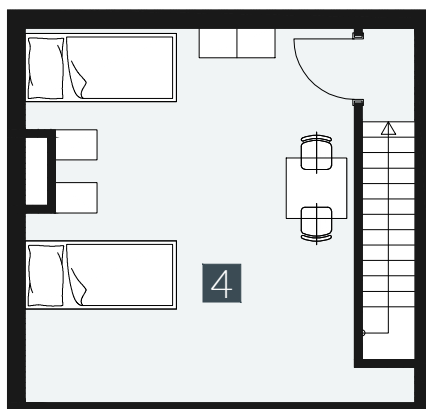

GERLACH REZORT

APARTMÁN / APARTMENT **4.4.6**

IZBY / ROOMS **2+KK**

BLOK / BLOCK **04**

POSCHODIE / FLOOR **4+5.NP**

1. vstupná predsieň	/lobby	0 5 , 7 8 m ²
2. obytná miestnosť	/room	1 8 , 8 9 m ²
3. kúpeľňa s WC	/bathroom	0 4 , 6 2 m ²
4. galéria	/loft	1 9 , 3 9 m ²
CELKOVÁ PLOCHA	/TOTAL	4 8 , 6 8 m²
5. balkón	/balcony	0 3 , 2 7 m ²

M=1:100 1 2 3 4 5

Upozornenie: Plochy jednotlivých miestností sú len orientačné. Vyobrazené zariadenie v pôdorysoch bytov (nábytok, kuch. linka, el. spotrebiče atď.) nie sú súčasťou dodávky. Rozsah dodávky je špecifikovaný v štandarde. Investor si vyhradzuje právo na drobné úpravy.