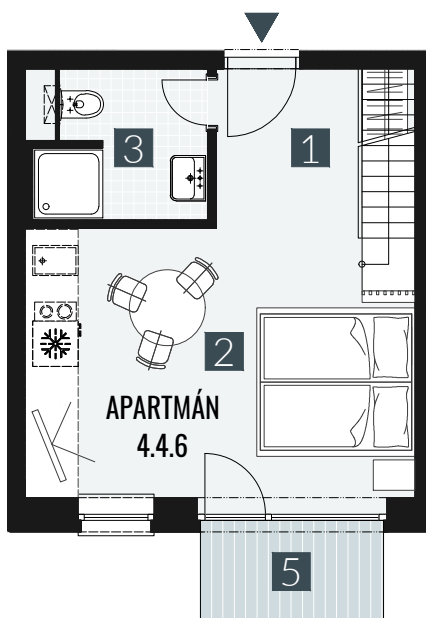

GERLACH REZORT

APARTMÁN / APARTMENT **4.4.6**

IZBY / ROOMS **2+KK**

BLOK / BLOCK **04**

POSCHODIE / FLOOR **4+5.NP**

1. vstupná predsieň	/lobby	0 5 , 7 8 m ²
2. obytná miestnosť	/room	1 8 , 8 9 m ²
3. kúpeľňa s WC	/bathroom	0 4 , 6 2 m ²
4. galéria	/loft	1 9 , 3 9 m ²
CELKOVÁ PLOCHA	/TOTAL	4 8 , 6 8 m²
5. balkón	/balcony	0 3 , 2 7 m ²

M=1:100 1 2 3 4 5

Upozornenie: Plochy jednotlivých miestností sú len orientačné. Vyobrazené zariadenie v pôdorysoch bytov (nábytok, kuch. linka, el. spotrebiče atď.) nie sú súčasťou dodávky. Rozsah dodávky je špecifikovaný v štandarde. Investor si vyhradzuje právo na drobné úpravy.