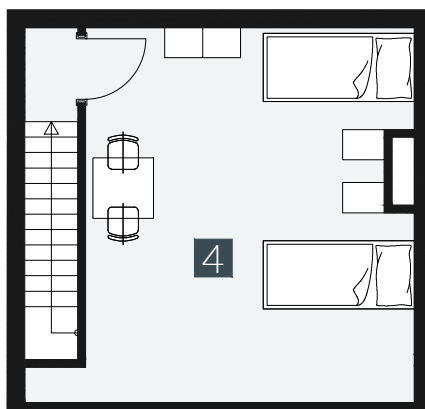

GERLACH REZORT

APARTMÁN / APARTMENT **4.4.3**

IZBY / ROOMS **2+KK**

BLOK / BLOCK **04**

POSCHODIE / FLOOR **4+5.NP**

1. vstupná predsieň	/lobby	0 5 , 7 8 m ²
2. obytná miestnosť	/room	1 8 , 8 9 m ²
3. kúpeľňa s WC	/bathroom	0 4 , 6 2 m ²
4. galéria	/loft	1 9 , 3 9 m ²
CELKOVÁ PLOCHA	/TOTAL	4 8 , 6 8 m²
5. balkón	/balcony	0 3 , 2 7 m ²

M=1:100 1 2 3 4 5

Upozornenie: Plochy jednotlivých miestností sú len orientačné. Vyobrazené zariadenie v pôdorysoch bytov (nábytok, kuch. linka, el. spotrebiče atď.) nie sú súčasťou dodávky. Rozsah dodávky je špecifikovaný v štandarde. Investor si vyhradzuje právo na drobné úpravy.