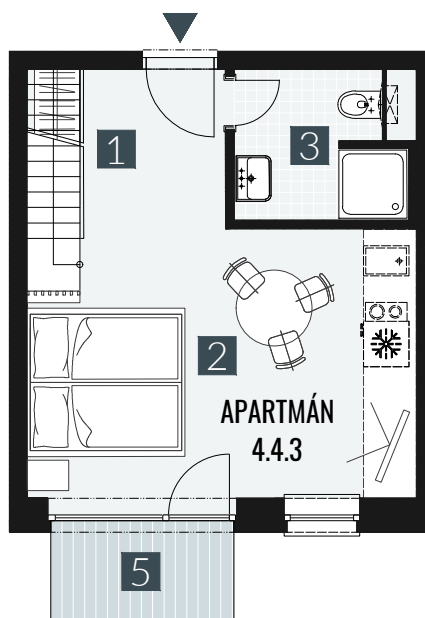

GERLACH REZORT

APARTMÁN / APARTMENT **4.4.3**

IZBY / ROOMS **2+KK**

BLOK / BLOCK **04**

POSCHODIE / FLOOR **4+5.NP**

1. vstupná predsieň	/lobby	0 5 , 7 8 m ²
2. obytná miestnosť	/room	1 8 , 8 9 m ²
3. kúpeľňa s WC	/bathroom	0 4 , 6 2 m ²
4. galéria	/loft	1 9 , 3 9 m ²
CELKOVÁ PLOCHA	/TOTAL	4 8 , 6 8 m²
5. balkón	/balcony	0 3 , 2 7 m ²

M=1:100 1 2 3 4 5

Upozornenie: Plochy jednotlivých miestností sú len orientačné. Vyobrazené zariadenie v pôdorysoch bytov (nábytok, kuch. linka, el. spotrebiče atď.) nie sú súčasťou dodávky. Rozsah dodávky je špecifikovaný v štandarde. Investor si vyhradzuje právo na drobné úpravy.