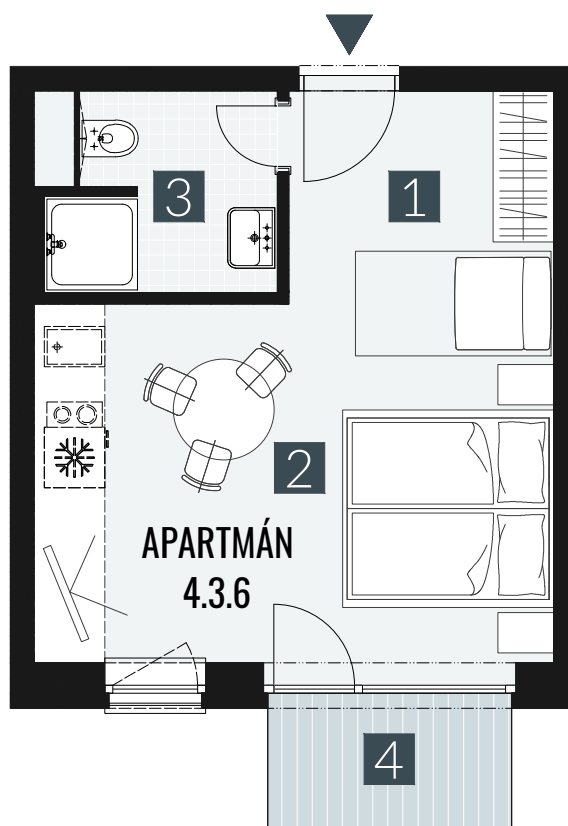

# GERLACH REZORT

APARTMÁN / APARTMENT **4.3.6**

IZBY / ROOMS **1+KK**

BLOK / BLOCK **04**

POSCHODIE / FLOOR **3.NP**

1. vstupná predsieň	/lobby	0 5 , 0 9 m <sup>2</sup>
2. obytná miestnosť	/room	1 9 , 5 8 m <sup>2</sup>
3. kúpeľňa s WC	/bathroom	0 4 , 6 2 m <sup>2</sup>
<b>CELKOVÁ PLOCHA</b>	<b>/TOTAL</b>	<b>2 9 , 2 9 m<sup>2</sup></b>
4. balkón	/balcony	0 3 , 2 7 m <sup>2</sup>

M=1:75 1 2 3 4

Upozornenie: Plochy jednotlivých miestností sú len orientačné. Vyobrazené zariadenie v pôdorysoch bytov (nábytok, kuch. linka, el. spotrebiče atď.) nie sú súčasťou dodávky. Rozsah dodávky je špecifikovaný v štandarde. Investor si vyhradzuje právo na drobné úpravy.