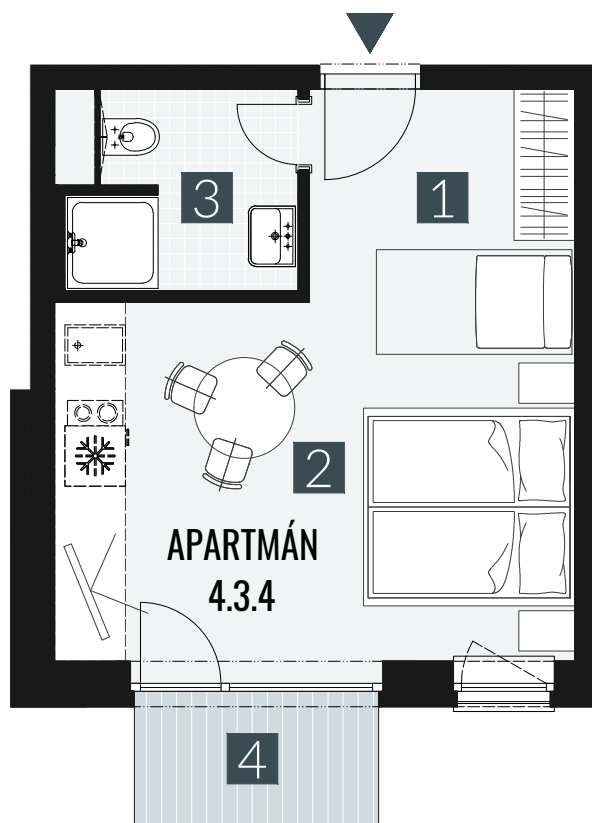

GERLACH REZORT

APARTMÁN / APARTMENT **4.3.4**

IZBY / ROOMS **1+KK**

BLOK / BLOCK **04**

POSCHODIE / FLOOR **3.NP**

1. vstupná predsieň	/lobby	0 5 , 0 9 m ²
2. obytná miestnosť	/room	1 9 , 5 8 m ²
3. kúpeľňa s WC	/bathroom	0 4 , 6 2 m ²
CELKOVÁ PLOCHA	/TOTAL	2 9 , 2 9 m²
4. balkón	/balcony	0 3 , 2 7 m ²

M=1:75 1 2 3 4

Upozornenie: Plochy jednotlivých miestností sú len orientačné. Vyobrazené zariadenie v pôdorysoch bytov (nábytok, kuch. linka, el. spotrebiče atď.) nie sú súčasťou dodávky. Rozsah dodávky je špecifikovaný v štandarde. Investor si vyhradzuje právo na drobné úpravy.