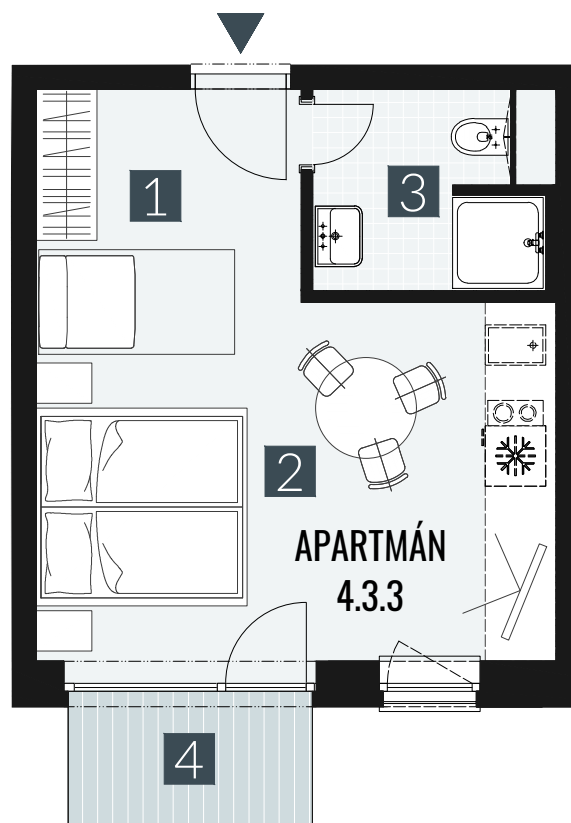

GERLACH REZORT

APARTMÁN / APARTMENT **4.3.3**

IZBY / ROOMS **1+KK**

BLOK / BLOCK **04**

POSCHODIE / FLOOR **3.NP**

1. vstupná predsieň	/lobby	0 5 , 0 9 m ²
2. obytná miestnosť	/room	1 9 , 5 8 m ²
3. kúpeľňa s WC	/bathroom	0 4 , 6 2 m ²
CELKOVÁ PLOCHA	/TOTAL	2 9 , 2 9 m²
4. balkón	/balcony	0 3 , 2 7 m ²

M=1:75 1 2 3 4

Upozornenie: Plochy jednotlivých miestností sú len orientačné. Vyobrazené zariadenie v pôdorysoch bytov (nábytok, kuch. linka, el. spotrebiče atď.) nie sú súčasťou dodávky. Rozsah dodávky je špecifikovaný v štandarde. Investor si vyhradzuje právo na drobné úpravy.