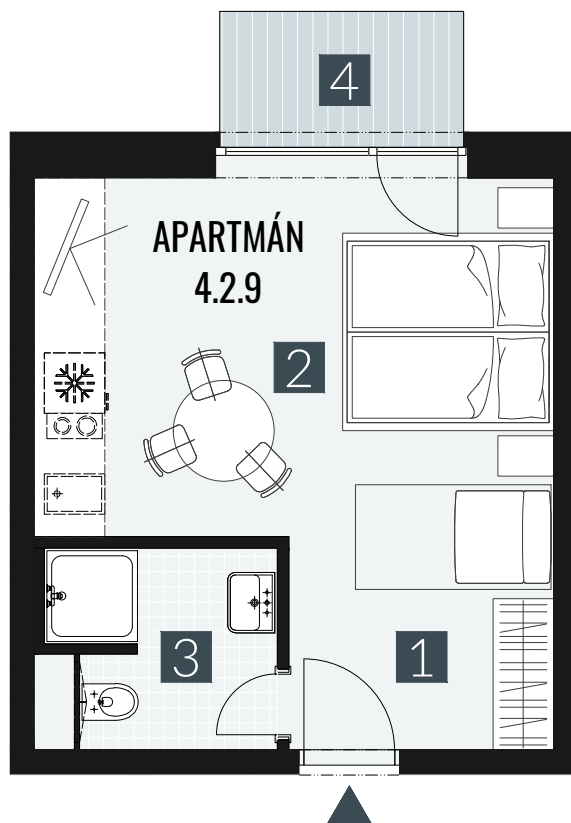

GERLACH REZORT

APARTMÁN / APARTMENT **4.2.9**

IZBY / ROOMS **1+KK**

BLOK / BLOCK **04**

POSCHODIE / FLOOR **2.NP**

1. vstupná predsieň	/lobby	0 5 , 0 9 m ²
2. obytná miestnosť	/room	1 9 , 5 8 m ²
3. kúpeľňa s WC	/bathroom	0 4 , 6 2 m ²
CELKOVÁ PLOCHA	/TOTAL	2 9 , 2 9 m²
4. balkón	/balcony	0 3 , 2 7 m ²

M=1:75

Upozornenie: Plochy jednotlivých miestností sú len orientačné. Vyobrazené zariadenie v pôdorysoch bytov (nábytok, kuch. linka, el. spotrebiče atď.) nie sú súčasťou dodávky. Rozsah dodávky je špecifikovaný v štandarde. Investor si vyhradzuje právo na drobné úpravy.