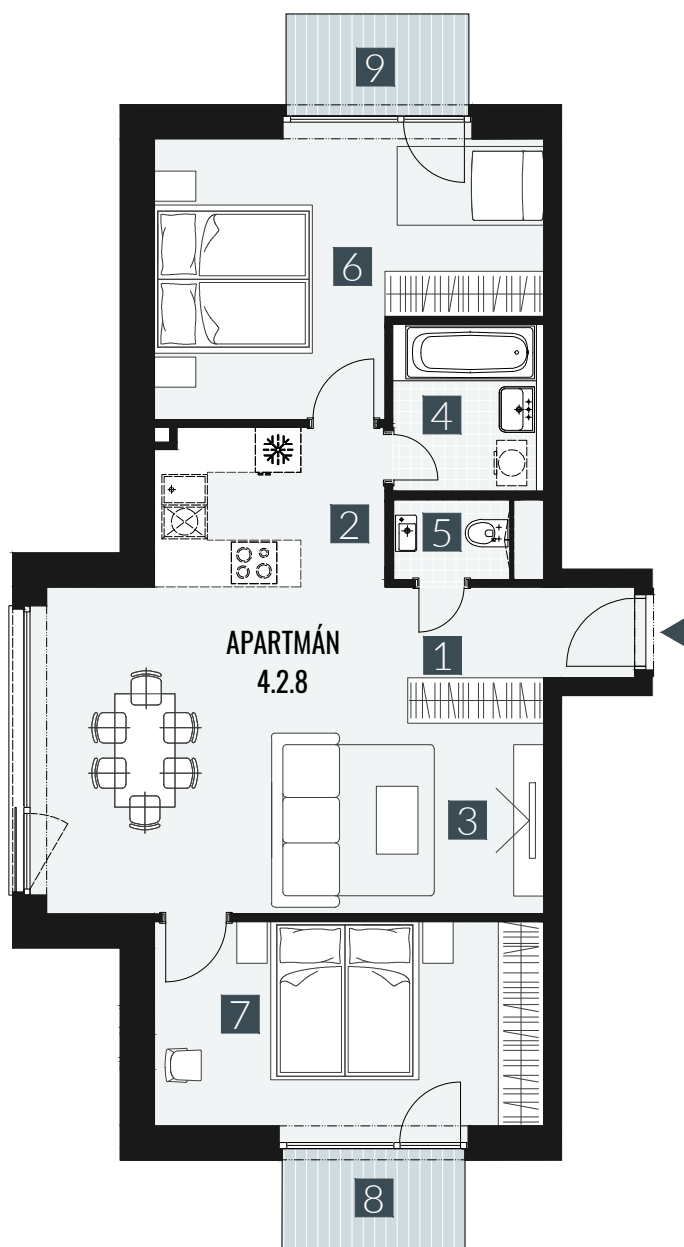

GERLACH REZORT

APARTMÁN / APARTMENT **4.2.8**

IZBY / ROOMS **3+KK**

BLOK / BLOCK **04**

POSCHODIE / FLOOR **2.NP**

1. vstupná predsieň	/lobby	0 4 , 2 9 m ²
2. kuchyňa	/kitchen	0 6 , 5 2 m ²
3. obývacia izba	/living room	2 5 , 8 4 m ²
4. kúpeľňa	/bathroom	0 4 , 4 2 m ²
5. WC	/toilet	0 2 , 1 5 m ²
6. izba	/room	1 6 , 8 0 m ²
7. izba	/room	1 4 , 4 5 m ²
CELKOVÁ PLOCHA	/TOTAL	7 4 , 4 7 m²
8. balkón	/balcony	0 3 , 2 7 m ²
9. balkón	/balcony	0 3 , 2 7 m ²

M=1:100 1 2 3 4 5

Upozornenie: Plochy jednotlivých miestností sú len orientačné. Vyobrazené zariadenie v pôdorysoch bytov (nábytok, kuch. linka, el. spotrebiče atď.) nie sú súčasťou dodávky. Rozsah dodávky je špecifikovaný v štandarde. Investor si vyhradzuje právo na drobné úpravy.