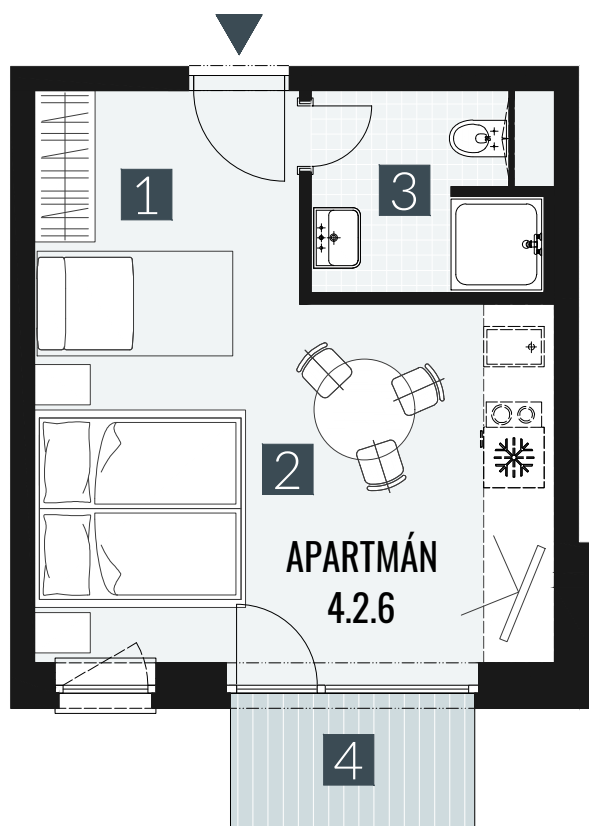

# GERLACH REZORT

APARTMÁN / APARTMENT **4.2.6**

IZBY / ROOMS **1+KK**

BLOK / BLOCK **04**

POSCHODIE / FLOOR **2.NP**

|                       |               |                                |
|-----------------------|---------------|--------------------------------|
| 1. vstupná predsieň   | /lobby        | 0 5 , 0 9 m <sup>2</sup>       |
| 2. obytná miestnosť   | /room         | 1 9 , 5 8 m <sup>2</sup>       |
| 3. kúpeľňa s WC       | /bathroom     | 0 4 , 6 2 m <sup>2</sup>       |
| <b>CELKOVÁ PLOCHA</b> | <b>/TOTAL</b> | <b>2 9 , 2 9 m<sup>2</sup></b> |
| 4. balkón             | /balcony      | 0 3 , 2 7 m <sup>2</sup>       |

M=1:75 1 2 3 4

Upozornenie: Plochy jednotlivých miestností sú len orientačné. Vyobrazené zariadenie v pôdorysoch bytov (nábytok, kuch. linka, el. spotrebiče atď.) nie sú súčasťou dodávky. Rozsah dodávky je špecifikovaný v štandarde. Investor si vyhradzuje právo na drobné úpravy.