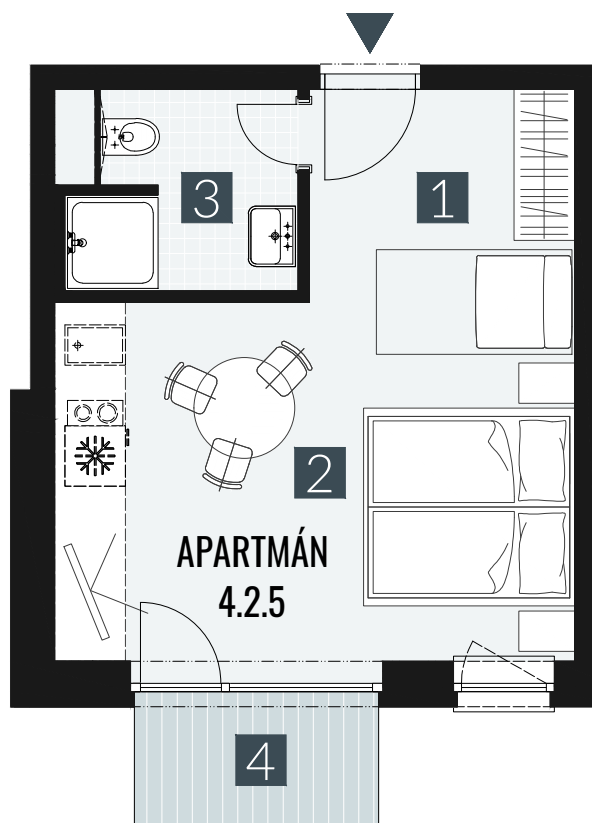

GERLACH REZORT

APARTMÁN / APARTMENT **4.2.5**

IZBY / ROOMS **1+KK**

BLOK / BLOCK **04**

POSCHODIE / FLOOR **2.NP**

1. vstupná predsieň	/lobby	0 5 , 0 9 m ²
2. obytná miestnosť	/room	1 9 , 5 8 m ²
3. kúpeľňa s WC	/bathroom	0 4 , 6 2 m ²
CELKOVÁ PLOCHA	/TOTAL	2 9 , 2 9 m²
4. balkón	/balcony	0 3 , 2 7 m ²

M=1:75 1 2 3 4

Upozornenie: Plochy jednotlivých miestností sú len orientačné. Vyobrazené zariadenie v pôdorysoch bytov (nábytok, kuch. linka, el. spotrebiče atď.) nie sú súčasťou dodávky. Rozsah dodávky je špecifikovaný v štandarde. Investor si vyhradzuje právo na drobné úpravy.