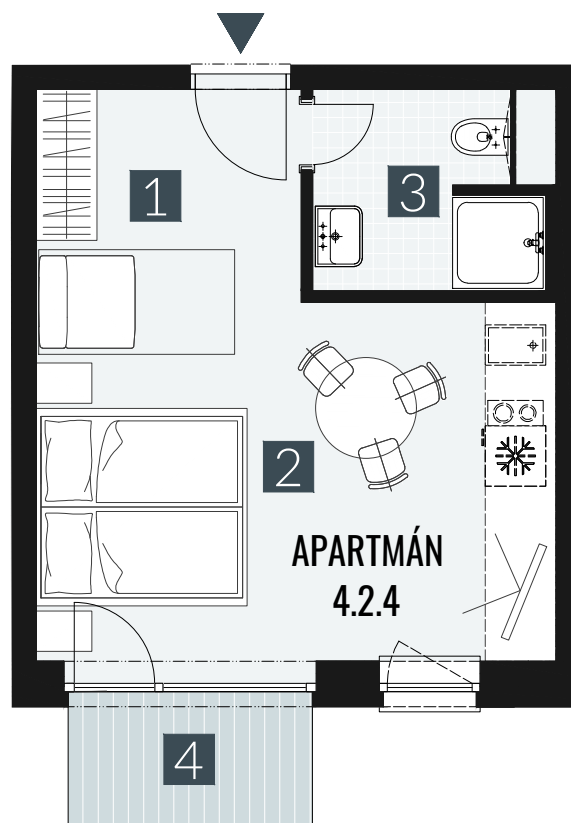

# GERLACH REZORT

APARTMÁN / APARTMENT **4.2.4**

IZBY / ROOMS **1+KK**

BLOK / BLOCK **04**

POSCHODIE / FLOOR **2.NP**

1. vstupná predsieň	/lobby	0 5 , 0 9 m <sup>2</sup>
2. obytná miestnosť	/room	1 9 , 5 8 m <sup>2</sup>
3. kúpeľňa s WC	/bathroom	0 4 , 6 2 m <sup>2</sup>
<b>CELKOVÁ PLOCHA</b>	<b>/TOTAL</b>	<b>2 9 , 2 9 m<sup>2</sup></b>
4. balkón	/balcony	0 3 , 2 7 m <sup>2</sup>

M=1:75 1 2 3 4

Upozornenie: Plochy jednotlivých miestností sú len orientačné. Vyobrazené zariadenie v pôdorysoch bytov (nábytok, kuch. linka, el. spotrebiče atď.) nie sú súčasťou dodávky. Rozsah dodávky je špecifikovaný v štandarde. Investor si vyhradzuje právo na drobné úpravy.