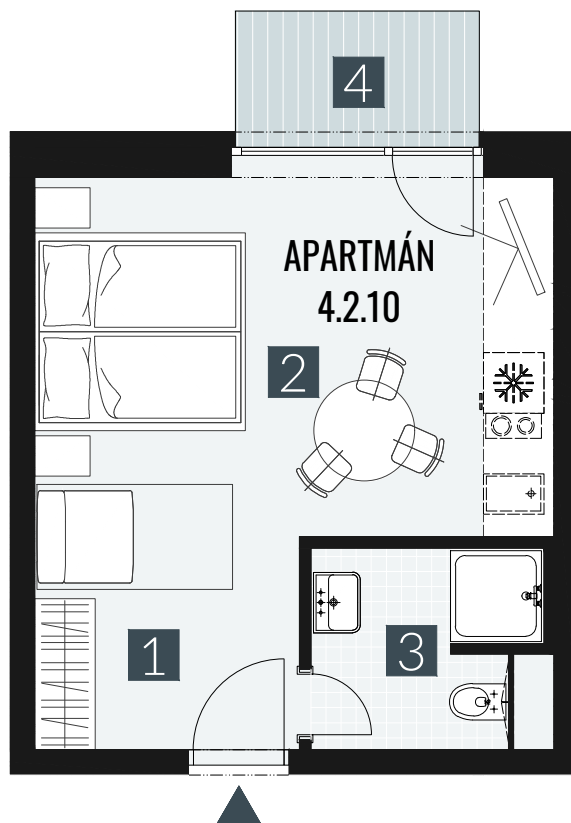

GERLACH REZORT

APARTMÁN / APARTMENT **4.2.10**

IZBY / ROOMS **1+KK**

BLOK / BLOCK **04**

POSCHODIE / FLOOR **2.NP**

1. vstupná predsieň	/lobby	0 5 , 0 9 m ²
2. obytná miestnosť	/room	1 9 , 5 8 m ²
3. kúpeľňa s WC	/bathroom	0 4 , 6 2 m ²
CELKOVÁ PLOCHA	/TOTAL	2 9 , 2 9 m²
4. balkón	/balcony	0 3 , 2 7 m ²

M=1:75

1 2 3 4

Upozornenie: Plochy jednotlivých miestností sú len orientačné. Vyobrazené zariadenie v pôdorysoch bytov (nábytok, kuch. linka, el. spotrebiče atď.) nie sú súčasťou dodávky. Rozsah dodávky je špecifikovaný v štandarde. Investor si vyhradzuje právo na drobné úpravy.