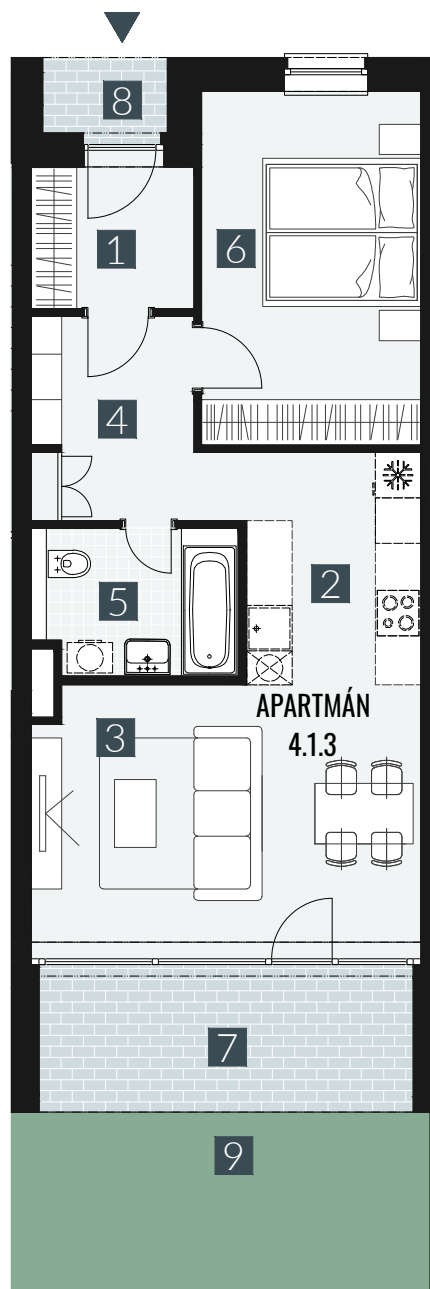

GERLACH REZORT

APARTMÁN / APARTMENT **4.1.3**

IZBY / ROOMS **2+KK**

BLOK / BLOCK **04**

POSCHODIE / FLOOR **1.NP**

1. vstupná predsieň	/lobby	0 4 , 4 5 m ²
2. kuchyňa	/kitchen	0 7 , 0 7 m ²
3. obývacia izba	/living room	1 8 , 4 3 m ²
4. chodba	/corridor	0 6 , 5 6 m ²
5. kúpeľňa s WC	/bathroom	0 5 , 1 7 m ²
6. izba	/room	1 3 , 5 6 m ²
CELKOVÁ PLOCHA	/TOTAL	5 5 , 2 4 m²
7. terasa	/terrace	0 9 , 6 5 m ²
8. závetrie	/porch	0 1 , 8 0 m ²
9. predzáhradka	/garden	2 4 , 6 2 m ²

M=1:100 1 2 3 4 5

Upozornenie: Plochy jednotlivých miestností sú len orientačné. Vyobrazené zariadenie v pôdorysoch bytov (nábytok, kuch. linka, el. spotrebiče atď.) nie sú súčasťou dodávky. Rozsah dodávky je špecifikovaný v štandarde. Investor si vyhradzuje právo na drobné úpravy.