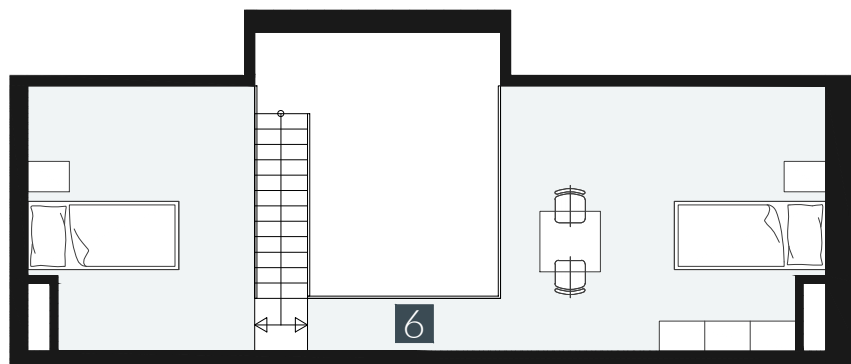

GERLACH REZORT

APARTMÁN / APARTMENT **3.B.4.8**

IZBY / ROOMS **2,5+KK**

BLOK / BLOCK **03**

POSCHODIE / FLOOR **4+5.NP**

1. vstupná predsieň	/lobby	0 5 , 6 4 m ²
2. kuchyňa	/kitchen	1 2 , 7 9 m ²
3. obývacia izba	/living room	1 5 , 6 5 m ²
4. kúpeľňa s WC	/bathroom	0 4 , 9 0 m ²
5. izba	/room	1 6 , 5 4 m ²
6. galéria	/loft	2 1 , 8 2 m ²
CELKOVÁ PLOCHA	/TOTAL	7 7 , 3 4 m²
7. loggia	/loggia	0 4 , 4 5 m ²
8. balkón	/balcony	0 3 , 2 7 m ²

M=1:100 1 2 3 4 5

Upozornenie: Plochy jednotlivých miestností sú len orientačné. Vyobrazené zariadenie v pôdorysoch bytov (nábytok, kuch. linka, el. spotrebiče atď.) nie sú súčasťou dodávky. Rozsah dodávky je špecifikovaný v štandarde. Investor si vyhradzuje právo na drobné úpravy.