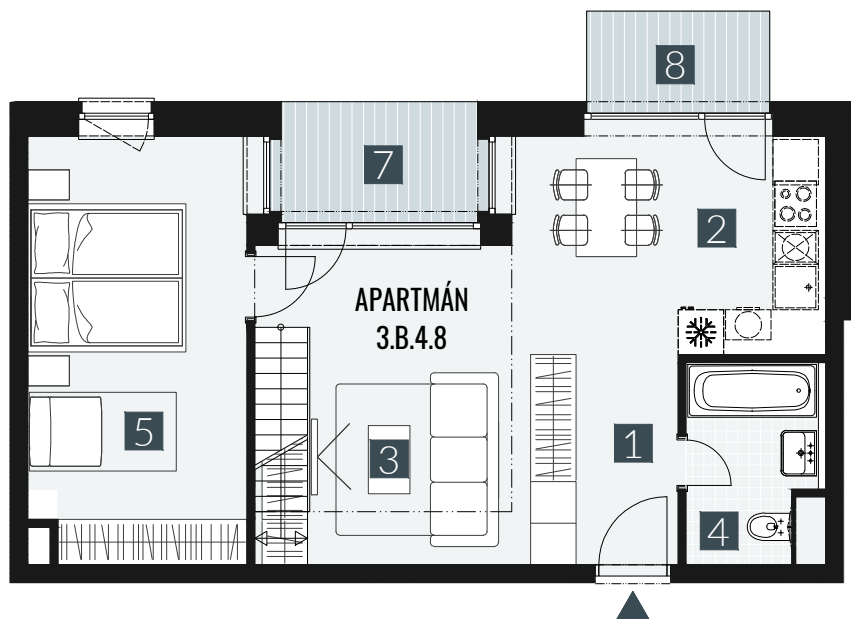

GERLACH REZORT

APARTMÁN / APARTMENT **3.B.4.8**

IZBY / ROOMS **2,5+KK**

BLOK / BLOCK **03**

POSCHODIE / FLOOR **4+5.NP**

1. vstupná predsieň	/lobby	0 5 , 6 4 m ²
2. kuchyňa	/kitchen	1 2 , 7 9 m ²
3. obývacia izba	/living room	1 5 , 6 5 m ²
4. kúpeľňa s WC	/bathroom	0 4 , 9 0 m ²
5. izba	/room	1 6 , 5 4 m ²
6. galéria	/loft	2 1 , 8 2 m ²
CELKOVÁ PLOCHA	/TOTAL	7 7 , 3 4 m²
7. loggia	/loggia	0 4 , 4 5 m ²
8. balkón	/balcony	0 3 , 2 7 m ²

M=1:100 1 2 3 4 5

Upozornenie: Plochy jednotlivých miestností sú len orientačné. Vyobrazené zariadenie v pôdorysoch bytov (nábytok, kuch. linka, el. spotrebiče atď.) nie sú súčasťou dodávky. Rozsah dodávky je špecifikovaný v štandarde. Investor si vyhradzuje právo na drobné úpravy.