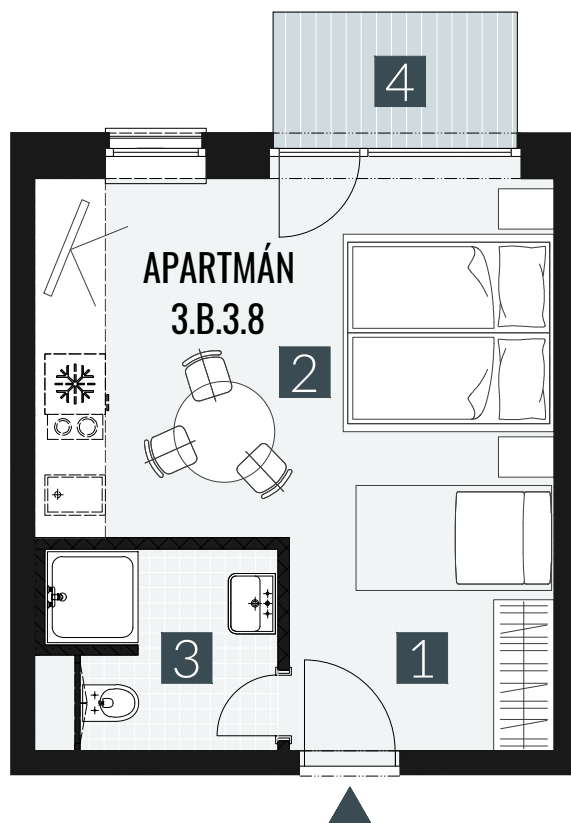

GERLACH REZORT

APARTMÁN / APARTMENT **3.B.3.8**

IZBY / ROOMS **1+KK**

BLOK / BLOCK **03**

POSCHODIE / FLOOR **3.NP**

1. vstupná predsieň	/lobby	0 5 , 0 9 m ²
2. obytná miestnosť	/room	1 9 , 5 8 m ²
3. kúpeľňa s WC	/bathroom	0 4 , 6 2 m ²
CELKOVÁ PLOCHA	/TOTAL	2 9 , 2 9 m²
4. balkón	/balcony	0 3 , 2 7 m ²

M=1:75 1 2 3 4

Upozornenie: Plochy jednotlivých miestností sú len orientačné. Vyobrazené zariadenie v pôdorysoch bytov (nábytok, kuch. linka, el. spotrebiče atď.) nie sú súčasťou dodávky. Rozsah dodávky je špecifikovaný v štandarde. Investor si vyhradzuje právo na drobné úpravy.