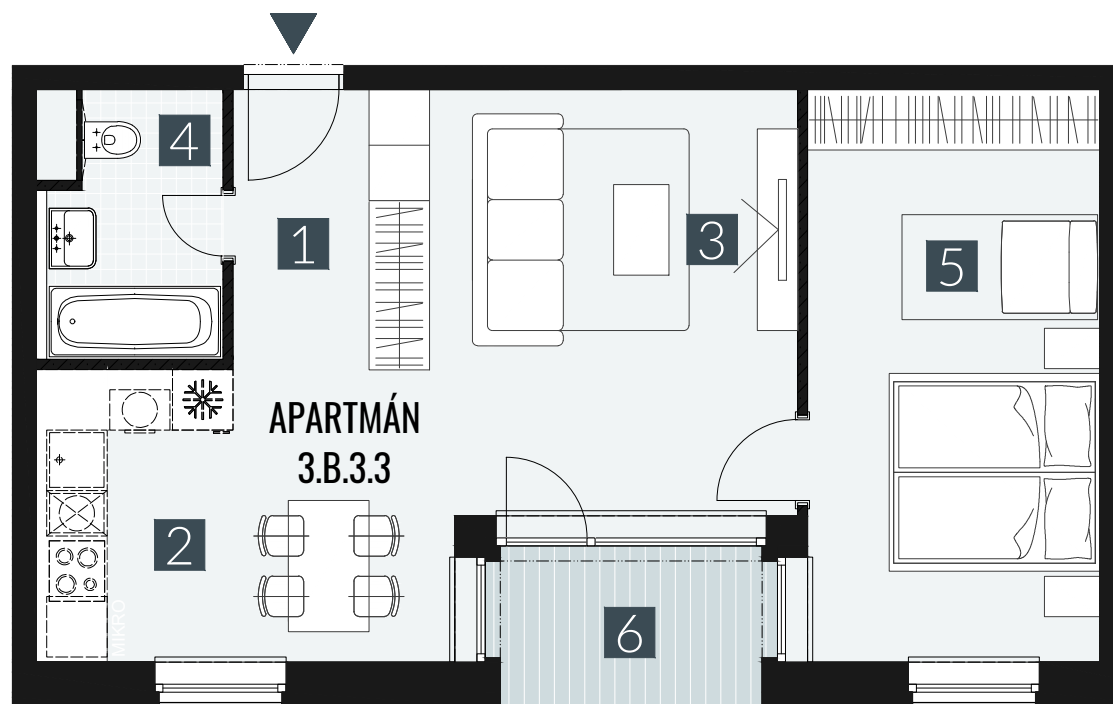

GERLACH REZORT

APARTMÁN / APARTMENT **3.B.3.3**

IZBY / ROOMS **2+KK**

BLOK / BLOCK **03**

POSCHODIE / FLOOR **3.NP**

| | | |
|-----------------------|---------------|--------------------------------|
| 1. vstupná predsieň | /lobby | 0 5 , 6 3 m ² |
| 2. kuchyňa | /kitchen | 1 2 , 2 6 m ² |
| 3. obývacia izba | /living room | 1 5 , 6 5 m ² |
| 4. kúpeľňa s WC | /bathroom | 0 4 , 9 0 m ² |
| 5. izba | /room | 1 6 , 7 8 m ² |
| CELKOVÁ PLOCHA | /TOTAL | 5 5 , 2 2 m² |
| 6. loggia | /loggia | 0 4 , 4 5 m ² |

M=1:75

Upozornenie: Plochy jednotlivých miestností sú len orientačné. Vyobrazené zariadenie v pôdorysoch bytov (nábytok, kuch. linka, el. spotrebiče atď.) nie sú súčasťou dodávky. Rozsah dodávky je špecifikovaný v štandarde. Investor si vyhradzuje právo na drobné úpravy.