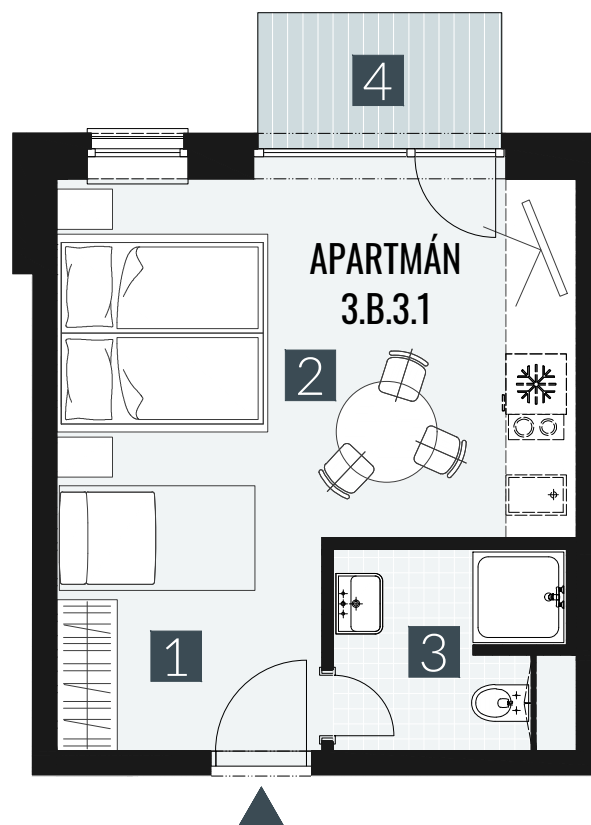

# GERLACH REZORT

APARTMÁN / APARTMENT **3.B.3.1**

IZBY / ROOMS **1+KK**

BLOK / BLOCK **03**

POSCHODIE / FLOOR **3.NP**

1. vstupná predsieň	/lobby	0 5 , 0 9 m <sup>2</sup>
2. obytná miestnosť	/room	1 9 , 5 8 m <sup>2</sup>
3. kúpeľňa s WC	/bathroom	0 4 , 6 2 m <sup>2</sup>
<b>CELKOVÁ PLOCHA</b>	<b>/TOTAL</b>	<b>2 9 , 2 9 m<sup>2</sup></b>
4. balkón	/balcony	0 3 , 2 7 m <sup>2</sup>

M=1:75 1 2 3 4

Upozornenie: Plochy jednotlivých miestností sú len orientačné. Vyobrazené zariadenie v pôdorysoch bytov (nábytok, kuch. linka, el. spotrebiče atď.) nie sú súčasťou dodávky. Rozsah dodávky je špecifikovaný v štandarde. Investor si vyhradzuje právo na drobné úpravy.