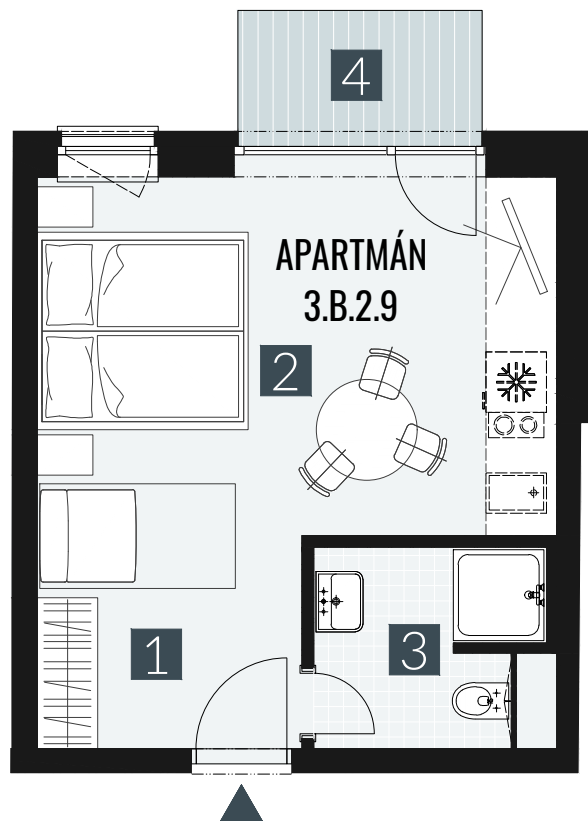

# GERLACH REZORT

APARTMÁN / APARTMENT **3.B.2.9**

IZBY / ROOMS **1+KK**

BLOK / BLOCK **03**

POSCHODIE / FLOOR **2.NP**

1. vstupná predsieň	/lobby	0 5 , 0 9 m <sup>2</sup>
2. obytná miestnosť	/room	1 9 , 5 8 m <sup>2</sup>
3. kúpeľňa s WC	/bathroom	0 4 , 6 2 m <sup>2</sup>
<b>CELKOVÁ PLOCHA</b>	<b>/TOTAL</b>	<b>2 9 , 2 9 m<sup>2</sup></b>
4. balkón	/balcony	0 3 , 2 7 m <sup>2</sup>

M=1:75 1 2 3 4

Upozornenie: Plochy jednotlivých miestností sú len orientačné. Vyobrazené zariadenie v pôdorysoch bytov (nábytok, kuch. linka, el. spotrebiče atď.) nie sú súčasťou dodávky. Rozsah dodávky je špecifikovaný v štandarde. Investor si vyhradzuje právo na drobné úpravy.