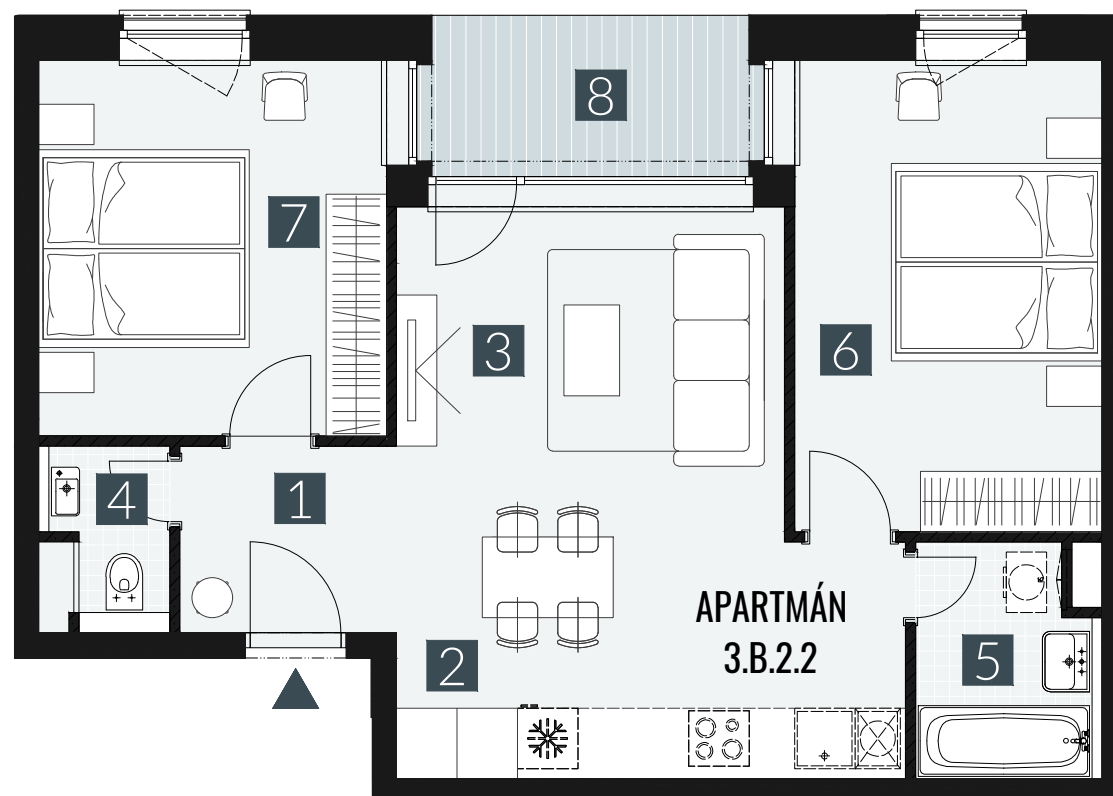

GERLACH REZORT

APARTMÁN / APARTMENT **3.B.2.2**

IZBY / ROOMS **3+KK**

BLOK / BLOCK **03**

POSCHODIE / FLOOR **2.NP**

1. vstupná predsieň	/lobby	0 4 , 2 9 m ²
2. kuchyňa	/kitchen	0 8 , 5 6 m ²
3. obývacia izba	/living room	1 6 , 9 7 m ²
4. WC	/toilet	0 2 , 1 7 m ²
5. kúpeľňa	/bathroom	0 4 , 0 7 m ²
6. izba	/room	1 4 , 4 9 m ²
7. izba	/room	1 3 , 0 8 m ²
CELKOVÁ PLOCHA	/TOTAL	6 3 , 6 3 m²
8. loggia	/loggia	0 5 , 3 3 m ²

M=1:75

Upozornenie: Plochy jednotlivých miestností sú len orientačné. Vyobrazené zariadenie v pôdorysoch bytov (nábytok, kuch. linka, el. spotrebiče atď.) nie sú súčasťou dodávky. Rozsah dodávky je špecifikovaný v štandarde. Investor si vyhradzuje právo na drobné úpravy.