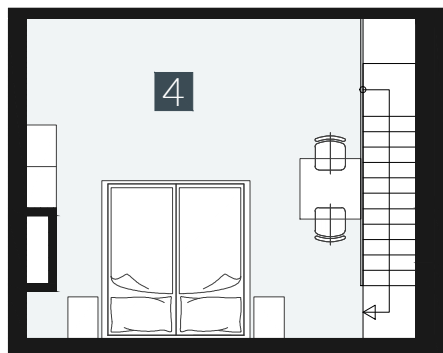

GERLACH REZORT

APARTMÁN / APARTMENT **3.A.4.8**

IZBY / ROOMS **1,5+KK**

BLOK / BLOCK **03**

POSCHODIE / FLOOR **4+5.NP**

1. vstupná predsieň	/lobby	0 5 , 7 8 m ²
2. obytná miestnosť	/room	1 8 , 8 9 m ²
3. kúpeľňa s WC	/bathroom	0 4 , 6 2 m ²
4. galéria	/loft	1 5 , 4 9 m ²
CELKOVÁ PLOCHA	/TOTAL	4 4 , 7 8 m²
5. balkón	/balcony	0 3 , 2 7 m ²

M=1:100 1 2 3 4 5

Upozornenie: Plochy jednotlivých miestností sú len orientačné. Vyobrazené zariadenie v pôdorysoch bytov (nábytok, kuch. linka, el. spotrebiče atď.) nie sú súčasťou dodávky. Rozsah dodávky je špecifikovaný v štandarde. Investor si vyhradzuje právo na drobné úpravy.