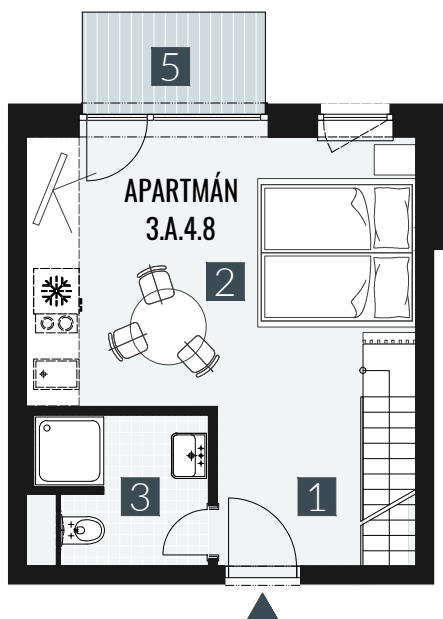

GERLACH REZORT

APARTMÁN / APARTMENT **3.A.4.8**

IZBY / ROOMS **1,5+KK**

BLOK / BLOCK **03**

POSCHODIE / FLOOR **4+5.NP**

1. vstupná predsieň	/lobby	0 5 , 7 8 m ²
2. obytná miestnosť	/room	1 8 , 8 9 m ²
3. kúpeľňa s WC	/bathroom	0 4 , 6 2 m ²
4. galéria	/loft	1 5 , 4 9 m ²
CELKOVÁ PLOCHA	/TOTAL	4 4 , 7 8 m²
5. balkón	/balcony	0 3 , 2 7 m ²

M=1:100 1 2 3 4 5

Upozornenie: Plochy jednotlivých miestností sú len orientačné. Vyobrazené zariadenie v pôdorysoch bytov (nábytok, kuch. linka, el. spotrebiče atď.) nie sú súčasťou dodávky. Rozsah dodávky je špecifikovaný v štandarde. Investor si vyhradzuje právo na drobné úpravy.