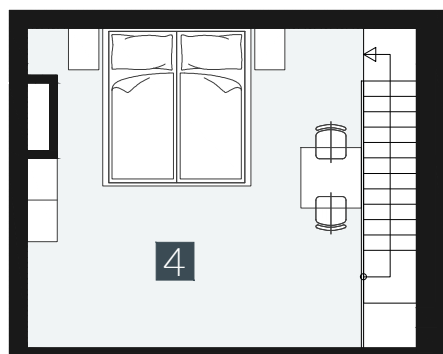

GERLACH REZORT

APARTMÁN / APARTMENT **3.A.4.5**

IZBY / ROOMS **1,5+KK**

BLOK / BLOCK **03**

POSCHODIE / FLOOR **4+5.NP**

1. vstupná predsieň	/lobby	0 5 , 7 8 m ²
2. obytná miestnosť	/room	1 8 , 8 9 m ²
3. kúpeľňa s WC	/bathroom	0 4 , 6 2 m ²
4. galéria	/loft	1 5 , 4 9 m ²
CELKOVÁ PLOCHA	/TOTAL	4 4 , 7 8 m²
5. balkón	/balcony	0 3 , 2 7 m ²

M=1:100 1 2 3 4 5

Upozornenie: Plochy jednotlivých miestností sú len orientačné. Vyobrazené zariadenie v pôdorysoch bytov (nábytok, kuch. linka, el. spotrebiče atď.) nie sú súčasťou dodávky. Rozsah dodávky je špecifikovaný v štandarde. Investor si vyhradzuje právo na drobné úpravy.