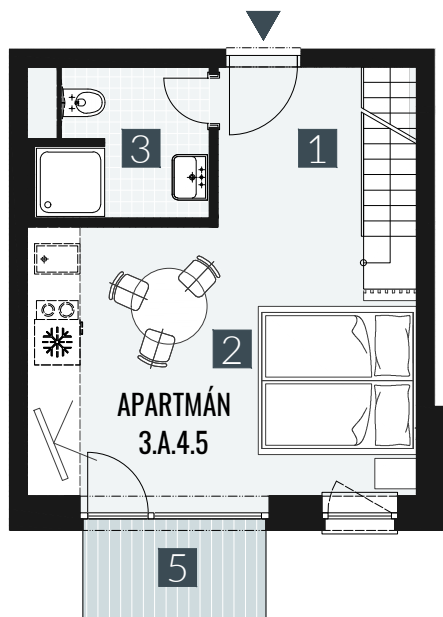

GERLACH REZORT

APARTMÁN / APARTMENT **3.A.4.5**

IZBY / ROOMS **1,5+KK**

BLOK / BLOCK **03**

POSCHODIE / FLOOR **4+5.NP**

1. vstupná predsieň	/lobby	0 5 , 7 8 m ²
2. obytná miestnosť	/room	1 8 , 8 9 m ²
3. kúpeľňa s WC	/bathroom	0 4 , 6 2 m ²
4. galéria	/loft	1 5 , 4 9 m ²
CELKOVÁ PLOCHA	/TOTAL	4 4 , 7 8 m²
5. balkón	/balcony	0 3 , 2 7 m ²

M=1:100 1 2 3 4 5

Upozornenie: Plochy jednotlivých miestností sú len orientačné. Vyobrazené zariadenie v pôdorysoch bytov (nábytok, kuch. linka, el. spotrebiče atď.) nie sú súčasťou dodávky. Rozsah dodávky je špecifikovaný v štandarde. Investor si vyhradzuje právo na drobné úpravy.