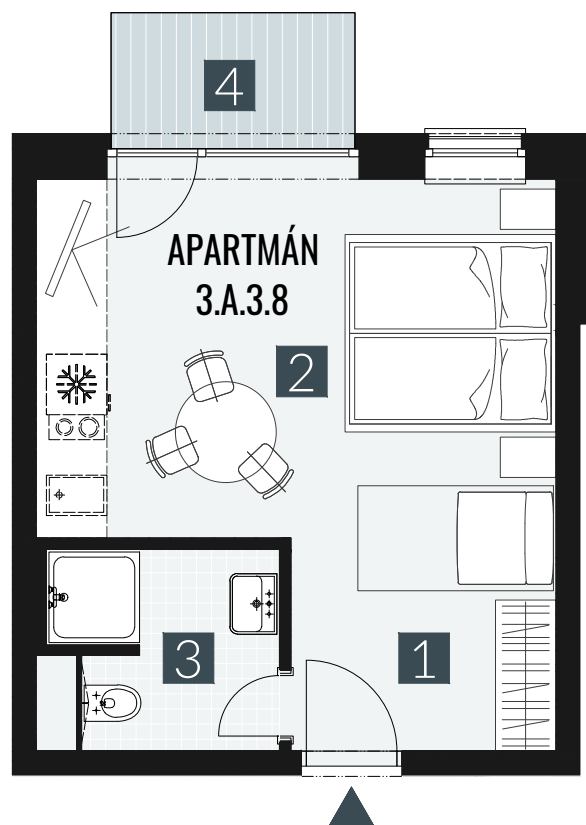

GERLACH REZORT

APARTMÁN / APARTMENT **3.A.3.8**

IZBY / ROOMS **1+KK**

BLOK / BLOCK **03**

POSCHODIE / FLOOR **3.NP**

1. vstupná predsieň	/lobby	0 5 , 0 9 m ²
2. obytná miestnosť	/room	1 9 , 5 8 m ²
3. kúpeľňa s WC	/bathroom	0 4 , 6 2 m ²
CELKOVÁ PLOCHA	/TOTAL	2 9 , 2 9 m²
4. balkón	/balcony	0 3 , 2 7 m ²

M=1:75 1 2 3 4

Upozornenie: Plochy jednotlivých miestností sú len orientačné. Vyobrazené zariadenie v pôdorysoch bytov (nábytok, kuch. linka, el. spotrebiče atď.) nie sú súčasťou dodávky. Rozsah dodávky je špecifikovaný v štandarde. Investor si vyhradzuje právo na drobné úpravy.