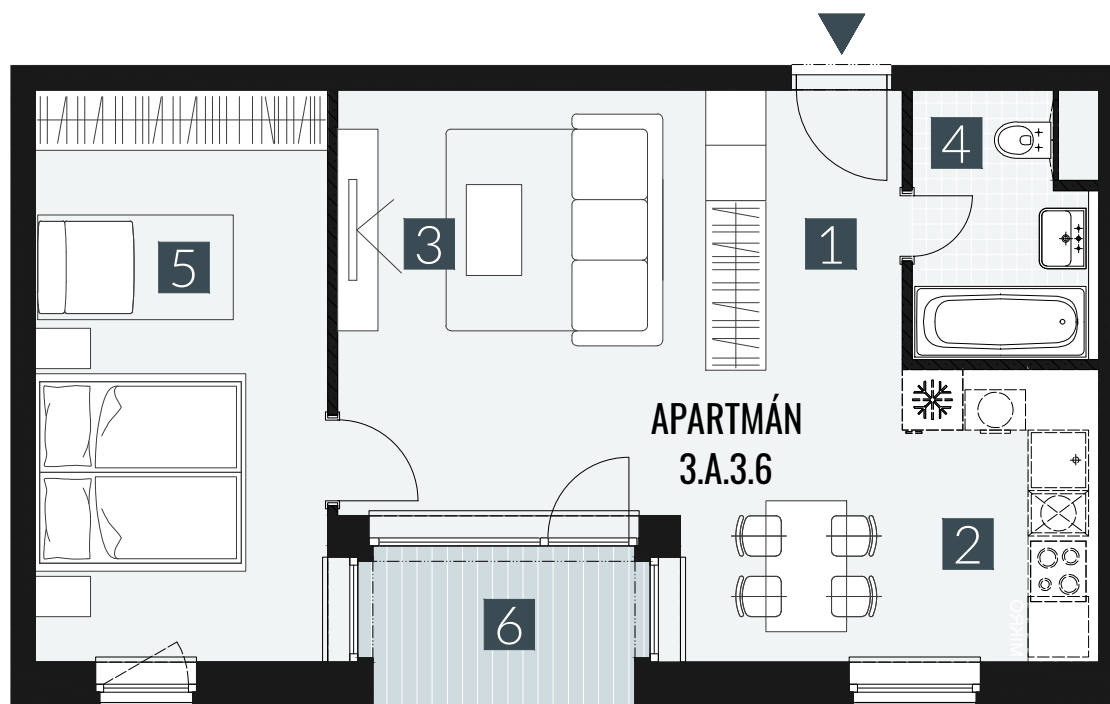

# GERLACH REZORT

APARTMÁN / APARTMENT **3.A.3.6**

IZBY / ROOMS **2+KK**

BLOK / BLOCK **03**

POSCHODIE / FLOOR **3.NP**

1. vstupná predsieň	/lobby	0 5 , 6 3 m <sup>2</sup>
2. kuchyňa	/kitchen	1 2 , 2 6 m <sup>2</sup>
3. obývacia izba	/living room	1 5 , 6 5 m <sup>2</sup>
4. kúpeľňa s WC	/bathroom	0 4 , 9 0 m <sup>2</sup>
5. izba	/room	1 6 , 7 8 m <sup>2</sup>
<b>CELKOVÁ PLOCHA</b>	<b>/TOTAL</b>	<b>5 5 , 2 2 m<sup>2</sup></b>
6. loggia	/loggia	0 4 , 4 5 m <sup>2</sup>

M=1:75 1 2 3 4

Upozornenie: Plochy jednotlivých miestností sú len orientačné. Vyobrazené zariadenie v pôdorysoch bytov (nábytok, kuch. linka, el. spotrebiče atď.) nie sú súčasťou dodávky. Rozsah dodávky je špecifikovaný v štandarde. Investor si vyhradzuje právo na drobné úpravy.