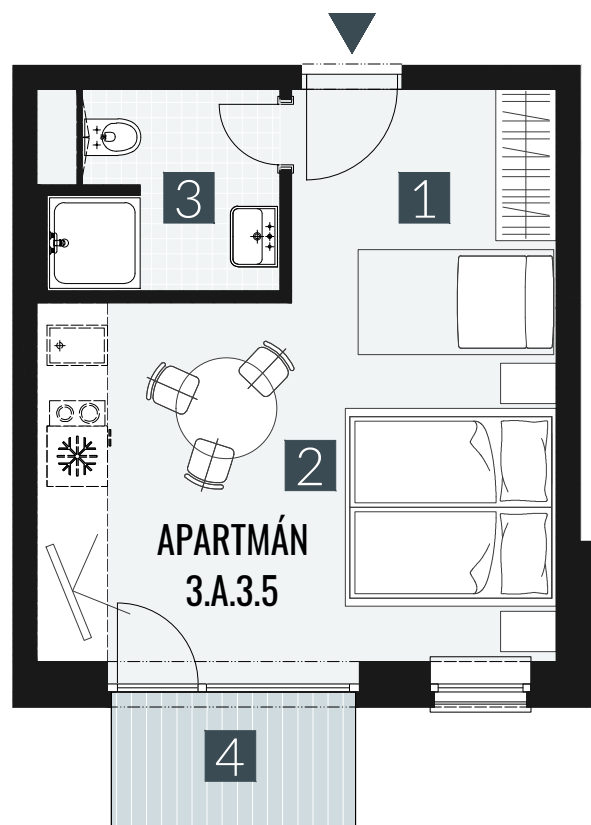

# GERLACH REZORT

APARTMÁN / APARTMENT **3.A.3.5**

IZBY / ROOMS **1+KK**

BLOK / BLOCK **03**

POSCHODIE / FLOOR **3.NP**

1. vstupná predsieň	/lobby	0 5 , 0 9 m <sup>2</sup>
2. obytná miestnosť	/room	1 9 , 5 8 m <sup>2</sup>
3. kúpeľňa s WC	/bathroom	0 4 , 6 2 m <sup>2</sup>
<b>CELKOVÁ PLOCHA</b>	<b>/TOTAL</b>	<b>2 9 , 2 9 m<sup>2</sup></b>
4. balkón	/balcony	0 3 , 2 7 m <sup>2</sup>

M=1:75 1 2 3 4

Upozornenie: Plochy jednotlivých miestností sú len orientačné. Vyobrazené zariadenie v pôdorysoch bytov (nábytok, kuch. linka, el. spotrebiče atď.) nie sú súčasťou dodávky. Rozsah dodávky je špecifikovaný v štandarde. Investor si vyhradzuje právo na drobné úpravy.