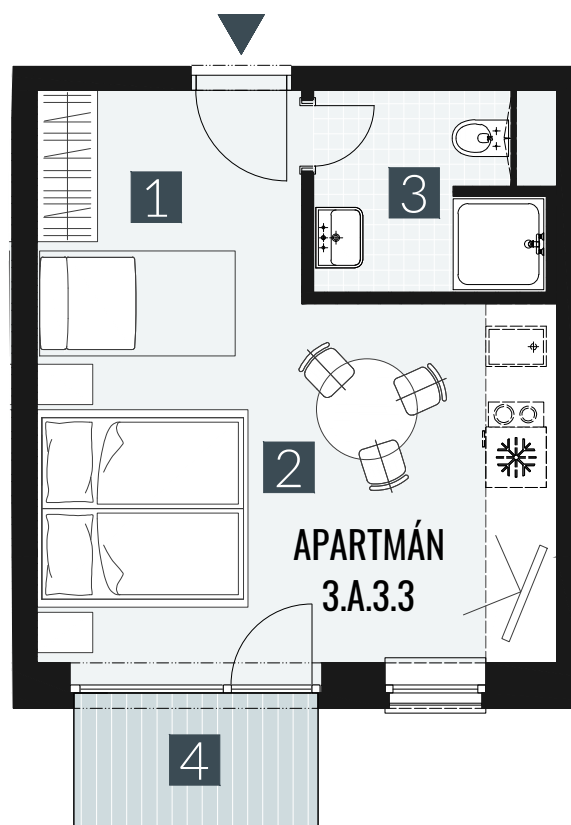

GERLACH REZORT

APARTMÁN / APARTMENT **3.A.3.3**

IZBY / ROOMS **1+KK**

BLOK / BLOCK **03**

POSCHODIE / FLOOR **3.NP**

1. vstupná predsieň	/lobby	0 5 , 0 9 m ²
2. obytná miestnosť	/room	1 9 , 5 8 m ²
3. kúpeľňa s WC	/bathroom	0 4 , 6 2 m ²
CELKOVÁ PLOCHA	/TOTAL	2 9 , 2 9 m²
4. balkón	/balcony	0 3 , 2 7 m ²

M=1:75 1 2 3 4

Upozornenie: Plochy jednotlivých miestností sú len orientačné. Vyobrazené zariadenie v pôdorysoch bytov (nábytok, kuch. linka, el. spotrebiče atď.) nie sú súčasťou dodávky. Rozsah dodávky je špecifikovaný v štandarde. Investor si vyhradzuje právo na drobné úpravy.