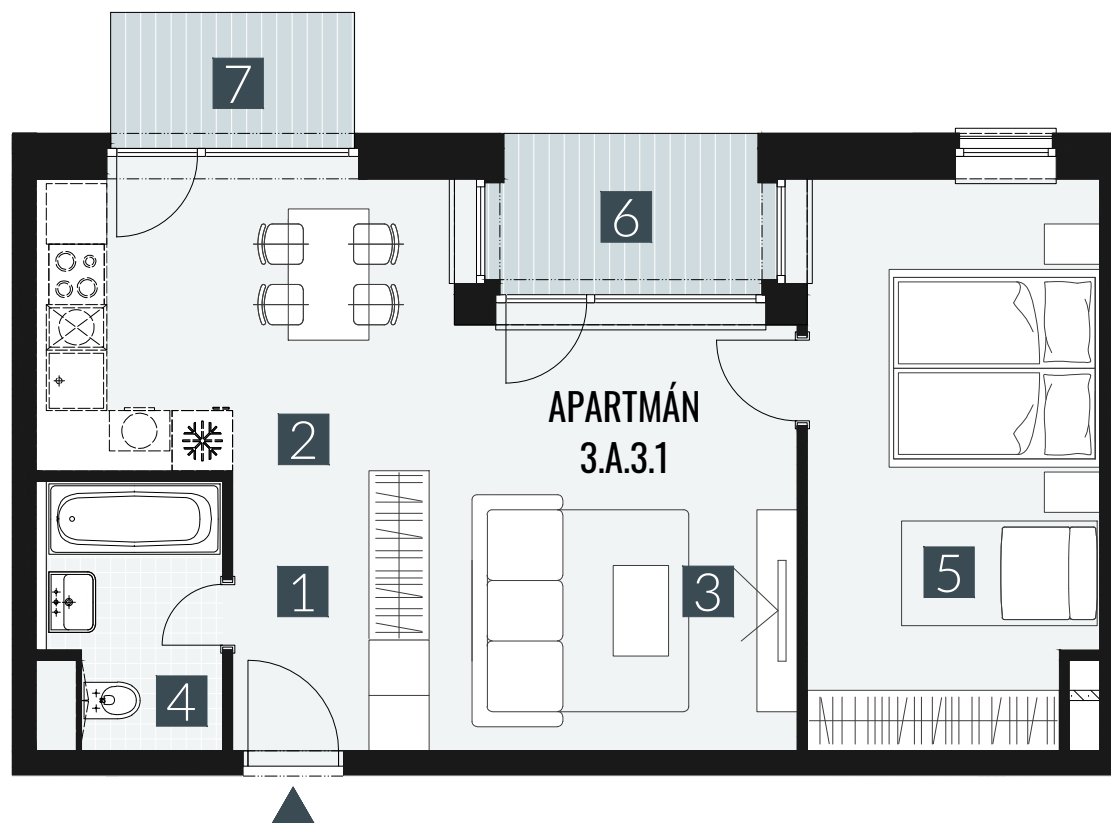

GERLACH REZORT

APARTMÁN / APARTMENT **3.A.3.1**

IZBY / ROOMS **2+KK**

BLOK / BLOCK **03**

POSCHODIE / FLOOR **3.NP**

1. vstupná predsieň	/lobby	0 5 , 6 4 m ²
2. kuchyňa	/kitchen	1 2 , 8 1 m ²
3. obývacia izba	/living room	1 5 , 6 5 m ²
4. kúpeľňa s WC	/bathroom	0 4 , 9 0 m ²
5. izba	/room	1 6 , 3 8 m ²
CELKOVÁ PLOCHA	/TOTAL	5 5 , 3 8 m²
6. loggia	/loggia	0 4 , 4 5 m ²
7. balkón	/balcony	0 3 , 2 7 m ²

M=1:75

Upozornenie: Plochy jednotlivých miestností sú len orientačné. Vyobrazené zariadenie v pôdorysoch bytov (nábytok, kuch. linka, el. spotrebiče atď.) nie sú súčasťou dodávky. Rozsah dodávky je špecifikovaný v štandarde. Investor si vyhradzuje právo na drobné úpravy.