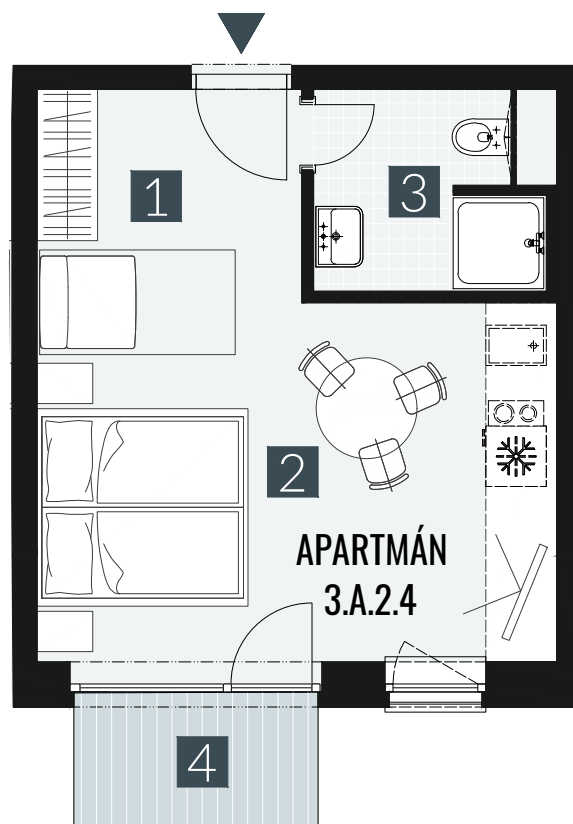

GERLACH REZORT

APARTMÁN / APARTMENT **3.A.2.4**

IZBY / ROOMS **1+KK**

BLOK / BLOCK **03**

POSCHODIE / FLOOR **2.NP**

1. vstupná predsieň	/lobby	0 5 , 0 9 m ²
2. obytná miestnosť	/room	1 9 , 5 8 m ²
3. kúpeľňa s WC	/bathroom	0 4 , 6 2 m ²
CELKOVÁ PLOCHA	/TOTAL	2 9 , 2 9 m²
4. balkón	/balcony	0 3 , 2 7 m ²

M=1:75 1 2 3 4

Upozornenie: Plochy jednotlivých miestností sú len orientačné. Vyobrazené zariadenie v pôdorysoch bytov (nábytok, kuch. linka, el. spotrebiče atď.) nie sú súčasťou dodávky. Rozsah dodávky je špecifikovaný v štandarde. Investor si vyhradzuje právo na drobné úpravy.