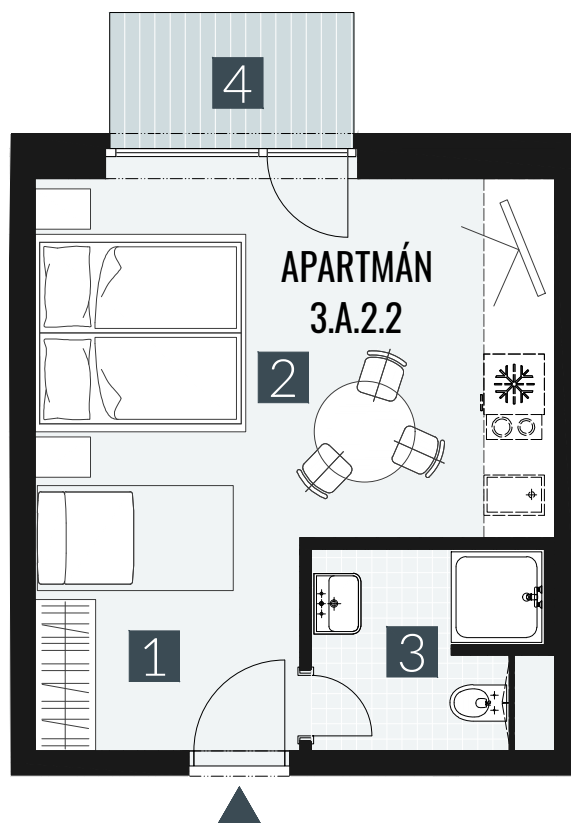

GERLACH REZORT

APARTMÁN / APARTMENT **3.A.2.2**

IZBY / ROOMS **1+KK**

BLOK / BLOCK **03**

POSCHODIE / FLOOR **2.NP**

1. vstupná predsieň	/lobby	0 5 , 0 9 m ²
2. obytná miestnosť	/room	1 9 , 5 8 m ²
3. kúpeľňa s WC	/bathroom	0 4 , 6 2 m ²
CELKOVÁ PLOCHA	/TOTAL	2 9 , 2 9 m²
4. balkón	/balcony	0 3 , 2 7 m ²

M=1:75 1 2 3 4

Upozornenie: Plochy jednotlivých miestností sú len orientačné. Vyobrazené zariadenie v pôdorysoch bytov (nábytok, kuch. linka, el. spotrebiče atď.) nie sú súčasťou dodávky. Rozsah dodávky je špecifikovaný v štandarde. Investor si vyhradzuje právo na drobné úpravy.