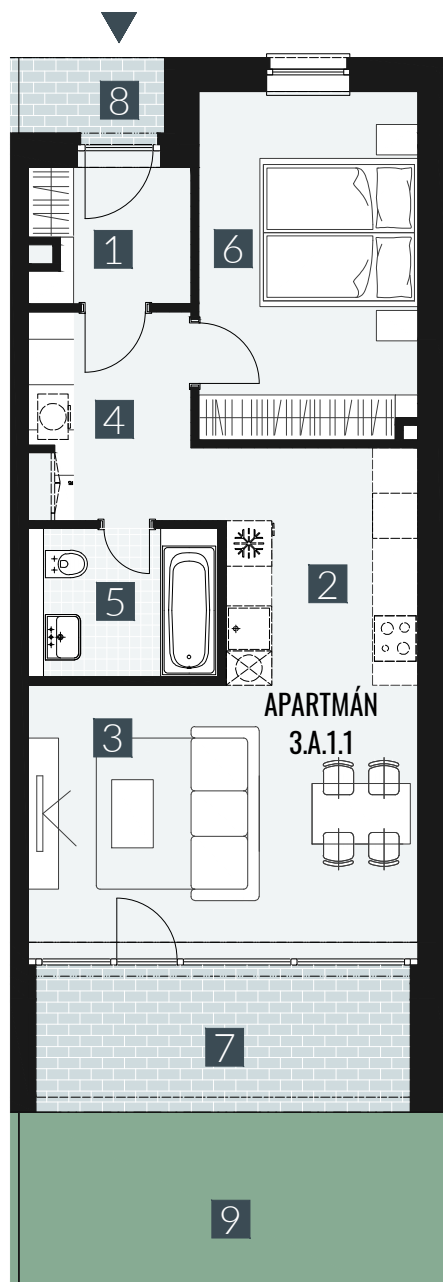

GERLACH REZORT

APARTMÁN / APARTMENT **3.A.1.1**

IZBY / ROOMS **2+KK**

BLOK / BLOCK **03**

POSCHODIE / FLOOR **1.NP**

1. vstupná predsieň	/lobby	0 4 , 1 2 m ²
2. kuchyňa	/kitchen	0 7 , 9 6 m ²
3. obývacia izba	/living room	1 8 , 6 4 m ²
4. chodba	/corridor	0 6 , 5 2 m ²
5. kúpeľňa s WC	/bathroom	0 4 , 9 0 m ²
6. izba	/room	1 3 , 2 8 m ²
CELKOVÁ PLOCHA	/TOTAL	5 5 , 4 2 m²
7. terasa	/terrace	0 9 , 6 5 m ²
8. závetrie	/porch	0 2 , 0 8 m ²
9. predzáhradka	/garden	1 6 , 0 3 m ²

M=1:100 1 2 3 4 5

Upozornenie: Plochy jednotlivých miestností sú len orientačné. Vyobrazené zariadenie v pôdorysoch bytov (nábytok, kuch. linka, el. spotrebiče atď.) nie sú súčasťou dodávky. Rozsah dodávky je špecifikovaný v štandarde. Investor si vyhradzuje právo na drobné úpravy.