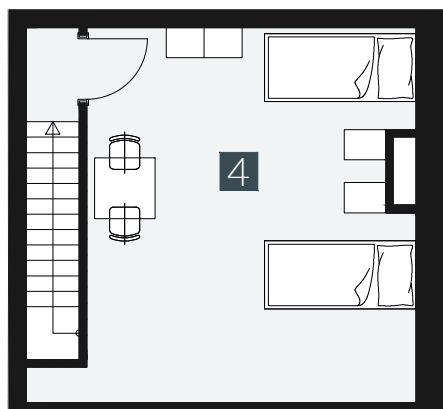

GERLACH REZORT

APARTMÁN / APARTMENT **2.B.4.5**

IZBY / ROOMS **2+KK**

BLOK / BLOCK **02**

POSCHODIE / FLOOR **4+5.NP**

1. vstupná predsieň	/lobby	0 5 , 7 8 m ²
2. obytňá miestnosť	/room	1 8 , 8 9 m ²
3. kúpeľňa s WC	/bathroom	0 4 , 6 2 m ²
4. galéria	/loft	1 9 , 3 9 m ²
CELKOVÁ PLOCHA	/TOTAL	4 8 , 6 8 m²
5. balkón	/balcony	0 3 , 2 7 m ²

M=1:100 1 2 3 4 5

Upozornenie: Plochy jednotlivých miestností sú len orientačné. Vyobrazené zariadenie v pôdorysoch bytov (nábytok, kuch. linka, el. spotrebiče atď.) nie sú súčasťou dodávky. Rozsah dodávky je špecifikovaný v štandarde. Investor si vyhradzuje právo na drobné úpravy.