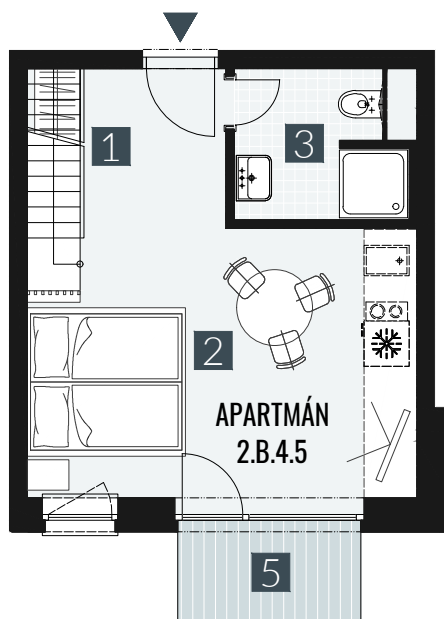

GERLACH REZORT

APARTMÁN / APARTMENT **2.B.4.5**

IZBY / ROOMS **2+KK**

BLOK / BLOCK **02**

POSCHODIE / FLOOR **4+5.NP**

1. vstupná predsieň	/lobby	0 5 , 7 8 m ²
2. obytňá miestnosť	/room	1 8 , 8 9 m ²
3. kúpeľňa s WC	/bathroom	0 4 , 6 2 m ²
4. galéria	/loft	1 9 , 3 9 m ²
CELKOVÁ PLOCHA	/TOTAL	4 8 , 6 8 m²
5. balkón	/balcony	0 3 , 2 7 m ²

M=1:100 1 2 3 4 5

Upozornenie: Plochy jednotlivých miestností sú len orientačné. Vyobrazené zariadenie v pôdorysoch bytov (nábytok, kuch. linka, el. spotrebiče atď.) nie sú súčasťou dodávky. Rozsah dodávky je špecifikovaný v štandarde. Investor si vyhradzuje právo na drobné úpravy.