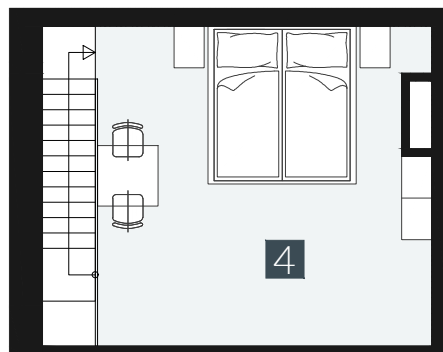

GERLACH REZORT

APARTMÁN / APARTMENT **2.B.4.4**

IZBY / ROOMS **1,5+KK**

BLOK / BLOCK **02**

POSCHODIE / FLOOR **4+5.NP**

| | | |
|-----------------------|---------------|--------------------------------|
| 1. vstupná predsieň | /lobby | 0 5 , 7 8 m ² |
| 2. obytná miestnosť | /room | 1 8 , 8 9 m ² |
| 3. kúpeľňa s WC | /bathroom | 0 4 , 6 2 m ² |
| 4. galéria | /loft | 1 5 , 4 9 m ² |
| CELKOVÁ PLOCHA | /TOTAL | 4 4 , 7 8 m² |
| 5. balkón | /balcony | 0 3 , 2 7 m ² |

M=1:100 1 2 3 4 5

Upozornenie: Plochy jednotlivých miestností sú len orientačné. Vyobrazené zariadenie v pôdorysoch bytov (nábytok, kuch. linka, el. spotrebiče atď.) nie sú súčasťou dodávky. Rozsah dodávky je špecifikovaný v štandarde. Investor si vyhradzuje právo na drobné úpravy.