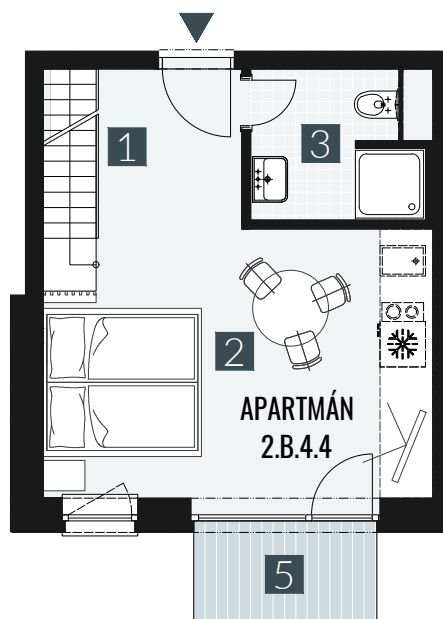

GERLACH REZORT

APARTMÁN / APARTMENT **2.B.4.4**

IZBY / ROOMS **1,5+KK**

BLOK / BLOCK **02**

POSCHODIE / FLOOR **4+5.NP**

| | | |
|-----------------------|---------------|--------------------------------|
| 1. vstupná predsieň | /lobby | 0 5 , 7 8 m ² |
| 2. obytná miestnosť | /room | 1 8 , 8 9 m ² |
| 3. kúpeľňa s WC | /bathroom | 0 4 , 6 2 m ² |
| 4. galéria | /loft | 1 5 , 4 9 m ² |
| CELKOVÁ PLOCHA | /TOTAL | 4 4 , 7 8 m² |
| 5. balkón | /balcony | 0 3 , 2 7 m ² |

M=1:100 1 2 3 4 5

Upozornenie: Plochy jednotlivých miestností sú len orientačné. Vyobrazené zariadenie v pôdorysoch bytov (nábytok, kuch. linka, el. spotrebiče atď.) nie sú súčasťou dodávky. Rozsah dodávky je špecifikovaný v štandarde. Investor si vyhradzuje právo na drobné úpravy.