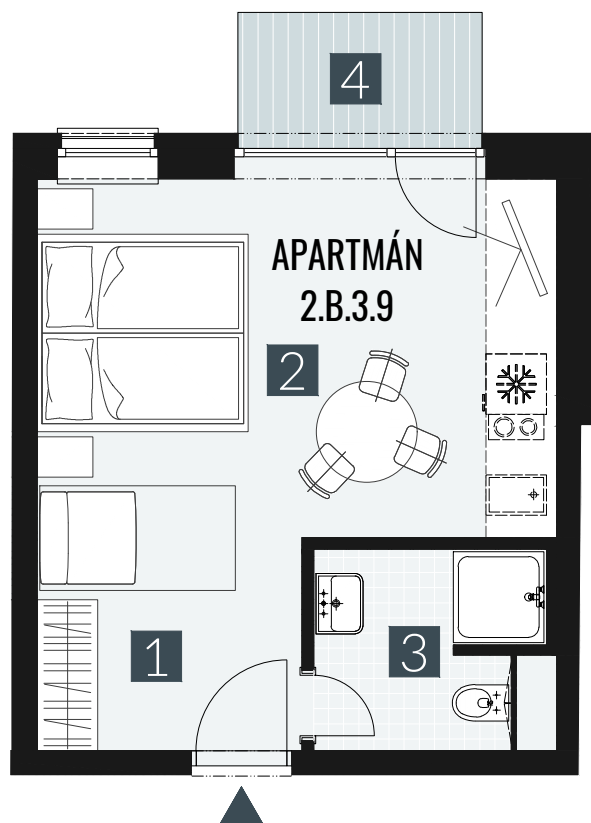

# GERLACH REZORT

APARTMÁN / APARTMENT **2.B.3.9**

IZBY / ROOMS **1+KK**

BLOK / BLOCK **02**

POSCHODIE / FLOOR **3.NP**

1. vstupná predsieň	/lobby	0 5 , 0 9 m <sup>2</sup>
2. obytná miestnosť	/room	1 9 , 5 8 m <sup>2</sup>
3. kúpeľňa s WC	/bathroom	0 4 , 6 2 m <sup>2</sup>
<b>CELKOVÁ PLOCHA</b>	<b>/TOTAL</b>	<b>2 9 , 2 9 m<sup>2</sup></b>
4. balkón	/balcony	0 3 , 2 7 m <sup>2</sup>

M=1:75 1 2 3 4

Upozornenie: Plochy jednotlivých miestností sú len orientačné. Vyobrazené zariadenie v pôdorysoch bytov (nábytok, kuch. linka, el. spotrebiče atď.) nie sú súčasťou dodávky. Rozsah dodávky je špecifikovaný v štandarde. Investor si vyhradzuje právo na drobné úpravy.