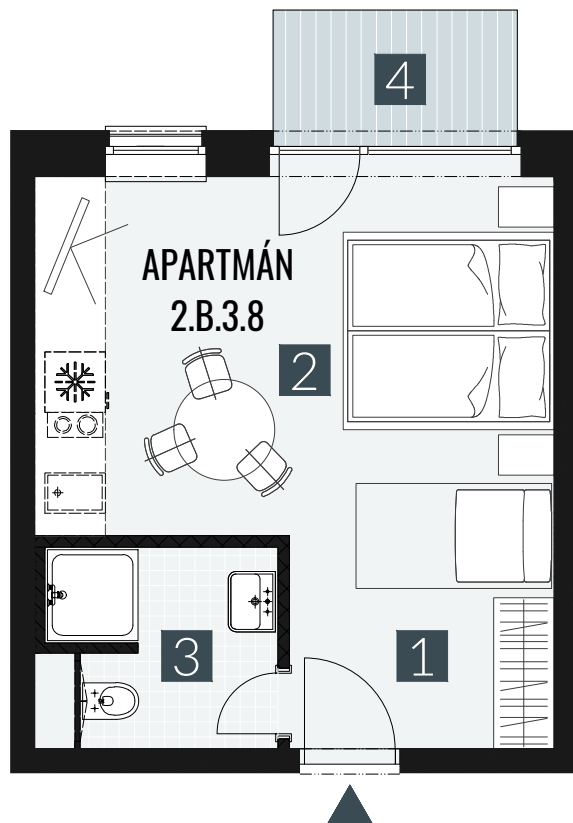

GERLACH REZORT

APARTMÁN / APARTMENT **2.B.3.8**

IZBY / ROOMS **1+KK**

BLOK / BLOCK **02**

POSCHODIE / FLOOR **3.NP**

1. vstupná predsieň	/lobby	0 5 , 0 9 m ²
2. obytná miestnosť	/room	1 9 , 5 8 m ²
3. kúpeľňa s WC	/bathroom	0 4 , 6 2 m ²
CELKOVÁ PLOCHA	/TOTAL	2 9 , 2 9 m²
4. balkón	/balcony	0 3 , 2 7 m ²

M=1:75 1 2 3 4

Upozornenie: Plochy jednotlivých miestností sú len orientačné. Vyobrazené zariadenie v pôdorysoch bytov (nábytok, kuch. linka, el. spotrebiče atď.) nie sú súčasťou dodávky. Rozsah dodávky je špecifikovaný v štandarde. Investor si vyhradzuje právo na drobné úpravy.