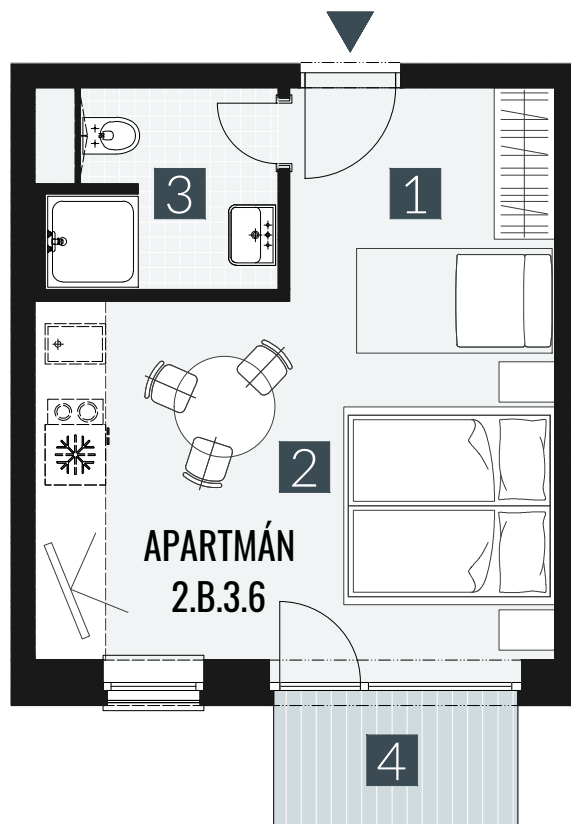

GERLACH REZORT

APARTMÁN / APARTMENT **2.B.3.6**

IZBY / ROOMS **1+KK**

BLOK / BLOCK **02**

POSCHODIE / FLOOR **3.NP**

1. vstupná predsieň	/lobby	0 5 , 0 9 m ²
2. obytná miestnosť	/room	1 9 , 5 8 m ²
3. kúpeľňa s WC	/bathroom	0 4 , 6 2 m ²
CELKOVÁ PLOCHA	/TOTAL	2 9 , 2 9 m²
4. balkón	/balcony	0 3 , 2 7 m ²

M=1:75 1 2 3 4

Upozornenie: Plochy jednotlivých miestností sú len orientačné. Vyobrazené zariadenie v pôdorysoch bytov (nábytok, kuch. linka, el. spotrebiče atď.) nie sú súčasťou dodávky. Rozsah dodávky je špecifikovaný v štandarde. Investor si vyhradzuje právo na drobné úpravy.