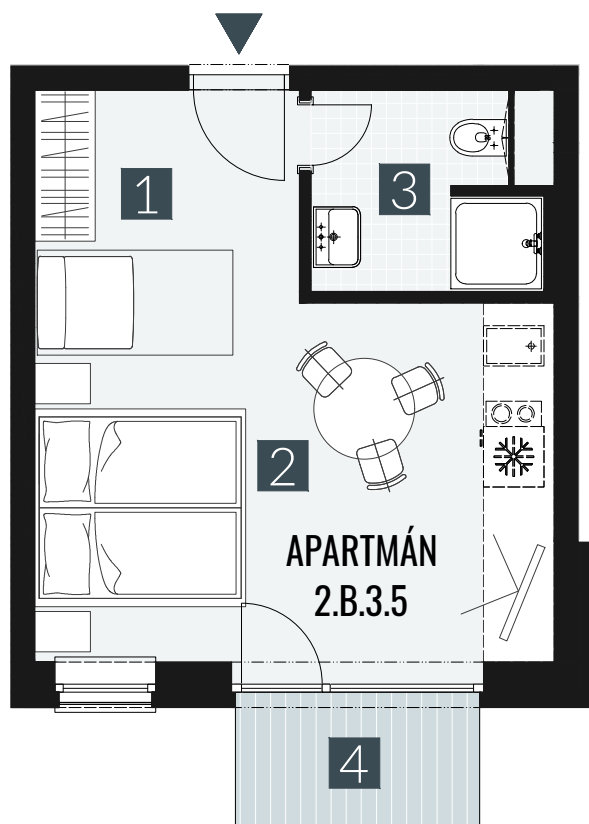

GERLACH REZORT

APARTMÁN / APARTMENT **2.B.3.5**

IZBY / ROOMS **1+KK**

BLOK / BLOCK **02**

POSCHODIE / FLOOR **3.NP**

1. vstupná predsieň	/lobby	0 5 , 0 9 m ²
2. obytná miestnosť	/room	1 9 , 5 8 m ²
3. kúpeľňa s WC	/bathroom	0 4 , 6 2 m ²
CELKOVÁ PLOCHA	/TOTAL	2 9 , 2 9 m²
4. balkón	/balcony	0 3 , 2 7 m ²

M=1:75 1 2 3 4

Upozornenie: Plochy jednotlivých miestností sú len orientačné. Vyobrazené zariadenie v pôdorysoch bytov (nábytok, kuch. linka, el. spotrebiče atď.) nie sú súčasťou dodávky. Rozsah dodávky je špecifikovaný v štandarde. Investor si vyhradzuje právo na drobné úpravy.