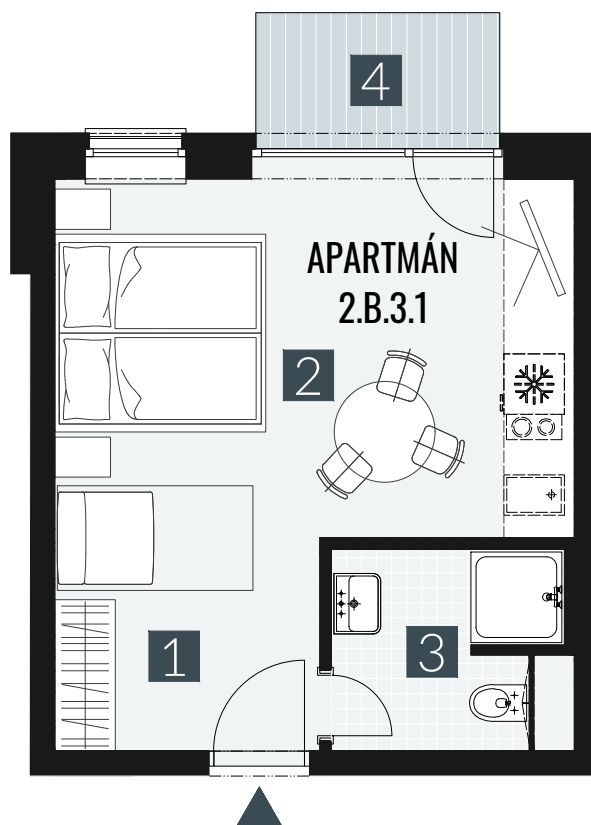

GERLACH REZORT

APARTMÁN / APARTMENT **2.B.3.1**

IZBY / ROOMS **1+KK**

BLOK / BLOCK **02**

POSCHODIE / FLOOR **3.NP**

1. vstupná predsieň	/lobby	0 5 , 0 9 m ²
2. obytná miestnosť	/room	1 9 , 5 8 m ²
3. kúpeľňa s WC	/bathroom	0 4 , 6 2 m ²
CELKOVÁ PLOCHA	/TOTAL	2 9 , 2 9 m²
4. balkón	/balcony	0 3 , 2 7 m ²

M=1:75 1 2 3 4

Upozornenie: Plochy jednotlivých miestností sú len orientačné. Vyobrazené zariadenie v pôdorysoch bytov (nábytok, kuch. linka, el. spotrebiče atď.) nie sú súčasťou dodávky. Rozsah dodávky je špecifikovaný v štandarde. Investor si vyhradzuje právo na drobné úpravy.