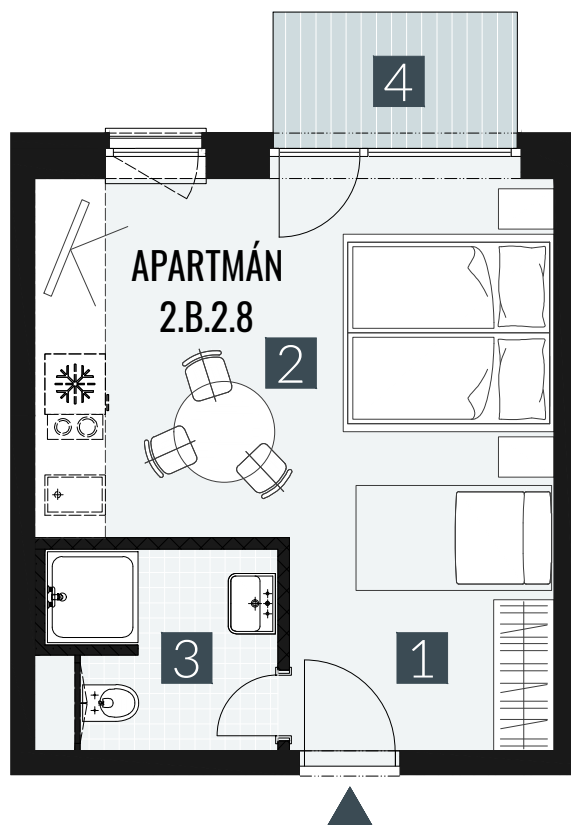

GERLACH REZORT

APARTMÁN / APARTMENT **2.B.2.8**

IZBY / ROOMS **1+KK**

BLOK / BLOCK **02**

POSCHODIE / FLOOR **2.NP**

1. vstupná predsieň	/lobby	0 5 , 0 9 m ²
2. obytná miestnosť	/room	1 9 , 5 8 m ²
3. kúpeľňa s WC	/bathroom	0 4 , 6 2 m ²
CELKOVÁ PLOCHA	/TOTAL	2 9 , 2 9 m²
4. balkón	/balcony	0 3 , 2 7 m ²

M=1:75 1 2 3 4

Upozornenie: Plochy jednotlivých miestností sú len orientačné. Vyobrazené zariadenie v pôdorysoch bytov (nábytok, kuch. linka, el. spotrebiče atď.) nie sú súčasťou dodávky. Rozsah dodávky je špecifikovaný v štandarde. Investor si vyhradzuje právo na drobné úpravy.