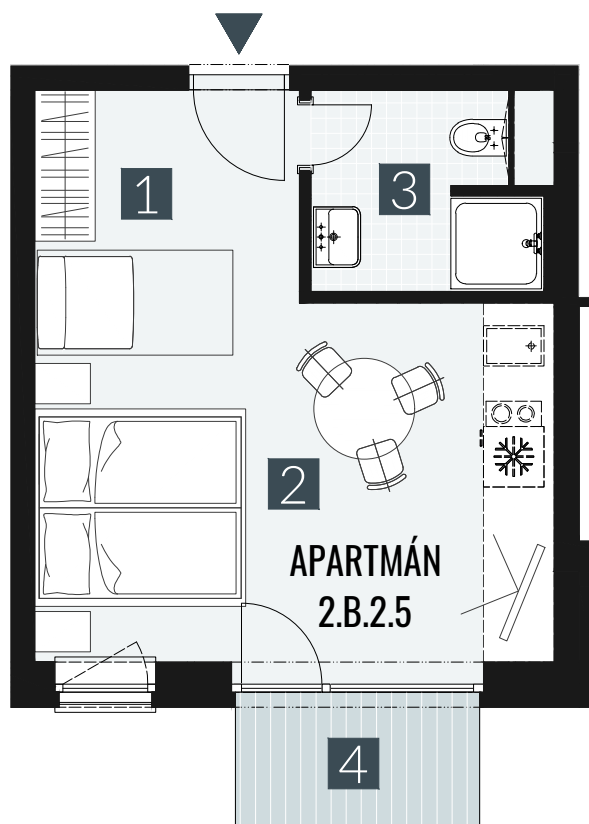

GERLACH REZORT

APARTMÁN / APARTMENT **2.B.2.5**

IZBY / ROOMS **1+KK**

BLOK / BLOCK **02**

POSCHODIE / FLOOR **2.NP**

1. vstupná predsieň	/lobby	0 5 , 0 9 m ²
2. obytná miestnosť	/room	1 9 , 5 8 m ²
3. kúpeľňa s WC	/bathroom	0 4 , 6 2 m ²
CELKOVÁ PLOCHA	/TOTAL	2 9 , 2 9 m²
4. balkón	/balcony	0 3 , 2 7 m ²

M=1:75 1 2 3 4

Upozornenie: Plochy jednotlivých miestností sú len orientačné. Vyobrazené zariadenie v pôdorysoch bytov (nábytok, kuch. linka, el. spotrebiče atď.) nie sú súčasťou dodávky. Rozsah dodávky je špecifikovaný v štandarde. Investor si vyhradzuje právo na drobné úpravy.