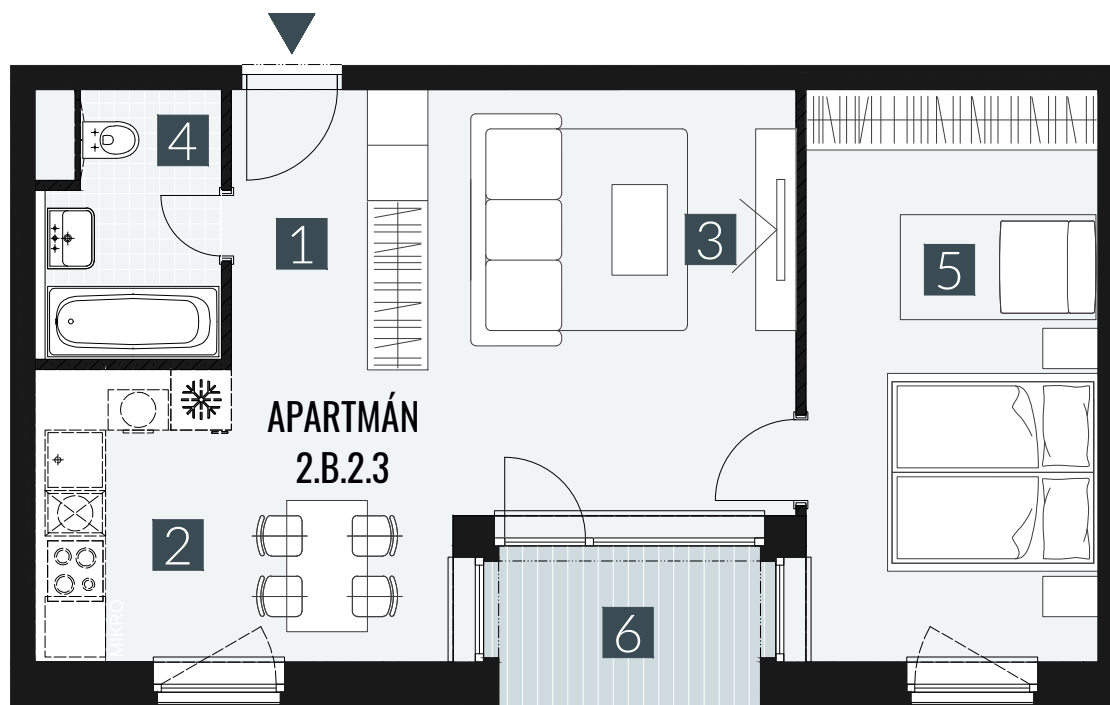

GERLACH REZORT

APARTMÁN / APARTMENT **2.B.2.3**

IZBY / ROOMS **2+KK**

BLOK / BLOCK **02**

POSCHODIE / FLOOR **2.NP**

1. vstupná predsieň	/lobby	0 5 , 6 3 m ²
2. kuchyňa	/kitchen	1 2 , 2 6 m ²
3. obývacia izba	/living room	1 5 , 6 5 m ²
4. kúpeľňa s WC	/bathroom	0 4 , 9 0 m ²
5. izba	/room	1 6 , 7 8 m ²
CELKOVÁ PLOCHA	/TOTAL	5 5 , 2 2 m²
6. loggia	/loggia	0 4 , 4 5 m ²

M=1:75

Upozornenie: Plochy jednotlivých miestností sú len orientačné. Vyobrazené zariadenie v pôdorysoch bytov (nábytok, kuch. linka, el. spotrebiče atď.) nie sú súčasťou dodávky. Rozsah dodávky je špecifikovaný v štandarde. Investor si vyhradzuje právo na drobné úpravy.