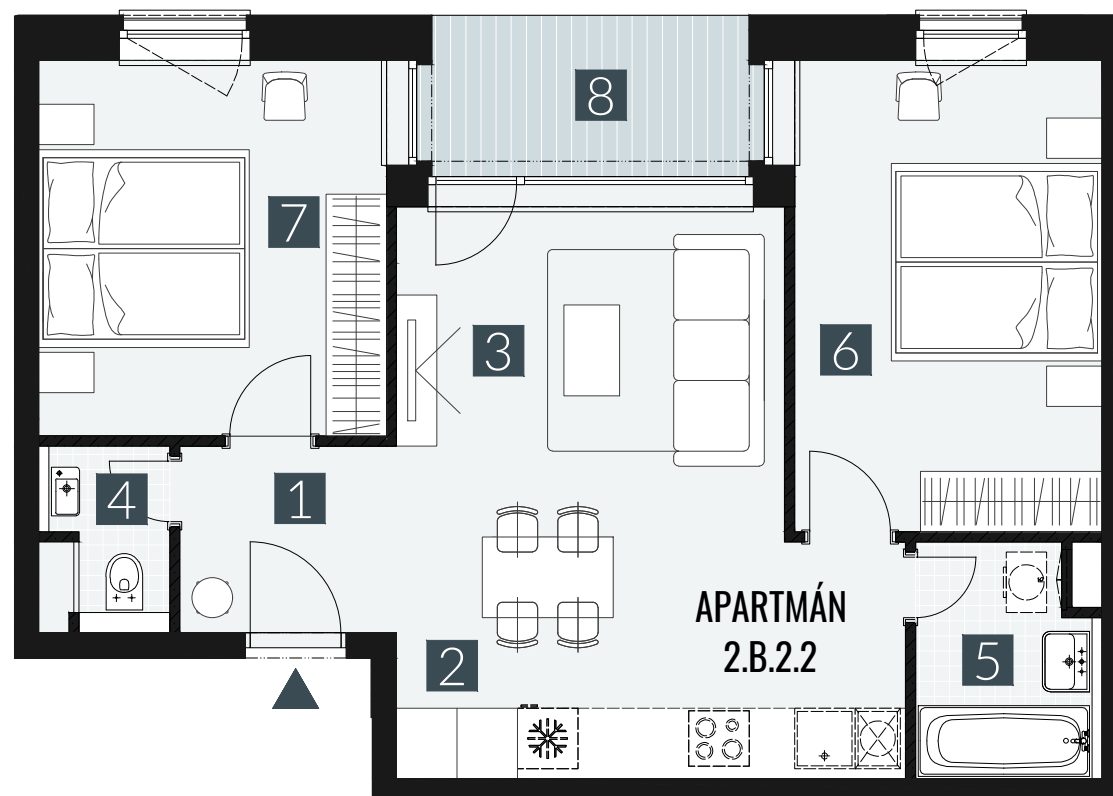

GERLACH REZORT

APARTMÁN / APARTMENT **2.B.2.2**

IZBY / ROOMS **3+KK**

BLOK / BLOCK **02**

POSCHODIE / FLOOR **2.NP**

1. vstupná predsieň	/lobby	0 4 , 2 9 m ²
2. kuchyňa	/kitchen	0 8 , 5 6 m ²
3. obývacia izba	/living room	1 6 , 9 7 m ²
4. WC	/toilet	0 2 , 1 7 m ²
5. kúpeľňa	/bathroom	0 4 , 0 7 m ²
6. izba	/room	1 4 , 4 9 m ²
7. izba	/room	1 3 , 0 8 m ²
CELKOVÁ PLOCHA	/TOTAL	6 3 , 6 3 m²
8. loggia	/loggia	0 5 , 3 3 m ²

M=1:75 1 2 3 4

Upozornenie: Plochy jednotlivých miestností sú len orientačné. Vyobrazené zariadenie v pôdorysoch bytov (nábytok, kuch. linka, el. spotrebiče atď.) nie sú súčasťou dodávky. Rozsah dodávky je špecifikovaný v štandarde. Investor si vyhradzuje právo na drobné úpravy.