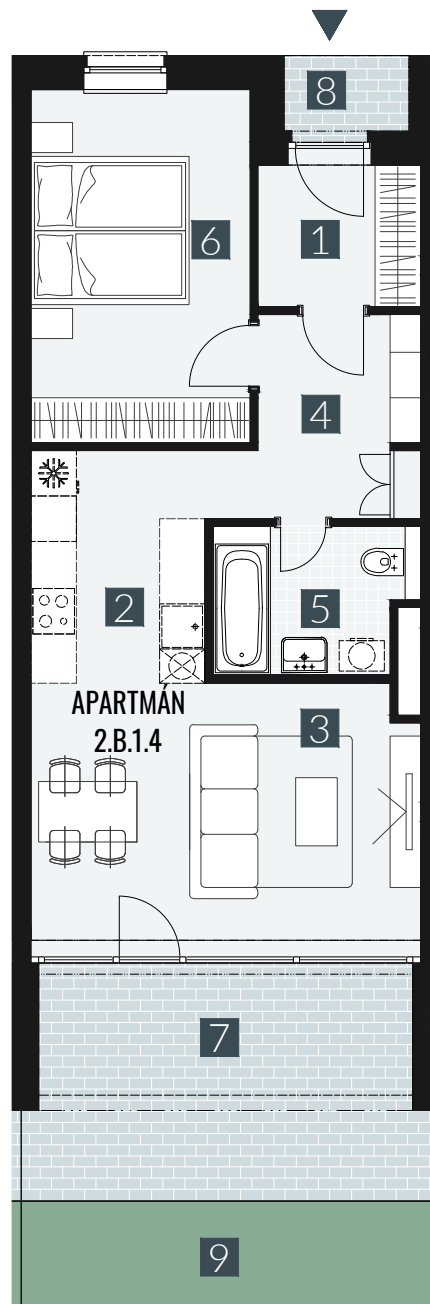

GERLACH REZORT

APARTMÁN / APARTMENT **2.B.1.4**

IZBY / ROOMS **2+KK**

BLOK / BLOCK **02**

POSCHODIE / FLOOR **1.NP**

1. vstupná predsieň	/lobby	0 4 , 4 5 m ²
2. kuchyňa	/kitchen	0 7 , 0 7 m ²
3. obývacia izba	/living room	1 8 , 4 3 m ²
4. chodba	/corridor	0 6 , 5 5 m ²
5. kúpeľňa s WC	/bathroom	0 4 , 9 7 m ²
6. izba	/room	1 3 , 5 6 m ²
CELKOVÁ PLOCHA	/TOTAL	5 5 , 0 3 m²
7. terasa	/terrace	1 6 , 5 2 m ²
8. závetrie	/porch	0 1 , 8 0 m ²
9. predzáhradka	/garden	2 6 , 3 4 m ²

M=1:100 1 2 3 4 5

Upozornenie: Plochy jednotlivých miestností sú len orientačné. Vyobrazené zariadenie v pôdorysoch bytov (nábytok, kuch. linka, el. spotrebiče atď.) nie sú súčasťou dodávky. Rozsah dodávky je špecifikovaný v štandarde. Investor si vyhradzuje právo na drobné úpravy.