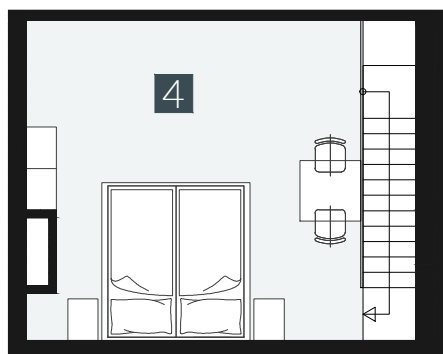

GERLACH REZORT

APARTMÁN / APARTMENT **2.A.4.8**

IZBY / ROOMS **1,5+KK**

BLOK / BLOCK **02**

POSCHODIE / FLOOR **4+5.NP**

1. vstupná predsieň	/lobby	0 5 , 7 8 m ²
2. obytná miestnosť	/room	1 8 , 8 9 m ²
3. kúpeľňa s WC	/bathroom	0 4 , 6 2 m ²
4. galéria	/loft	1 5 , 4 9 m ²
CELKOVÁ PLOCHA	/TOTAL	4 4 , 7 8 m²
5. balkón	/balcony	0 3 , 2 7 m ²

M=1:100 1 2 3 4 5

Upozornenie: Plochy jednotlivých miestností sú len orientačné. Vyobrazené zariadenie v pôdorysoch bytov (nábytok, kuch. linka, el. spotrebiče atď.) nie sú súčasťou dodávky. Rozsah dodávky je špecifikovaný v štandarde. Investor si vyhradzuje právo na drobné úpravy.