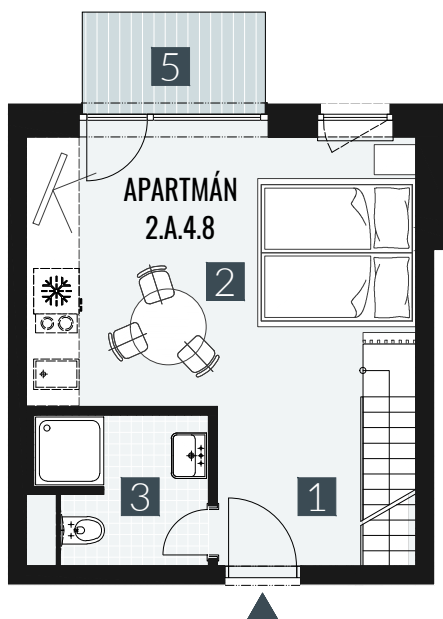

GERLACH REZORT

APARTMÁN / APARTMENT **2.A.4.8**

IZBY / ROOMS **1,5+KK**

BLOK / BLOCK **02**

POSCHODIE / FLOOR **4+5.NP**

1. vstupná predsieň	/lobby	0 5 , 7 8 m ²
2. obytná miestnosť	/room	1 8 , 8 9 m ²
3. kúpeľňa s WC	/bathroom	0 4 , 6 2 m ²
4. galéria	/loft	1 5 , 4 9 m ²
CELKOVÁ PLOCHA	/TOTAL	4 4 , 7 8 m²
5. balkón	/balcony	0 3 , 2 7 m ²

M=1:100 1 2 3 4 5

Upozornenie: Plochy jednotlivých miestností sú len orientačné. Vyobrazené zariadenie v pôdorysoch bytov (nábytok, kuch. linka, el. spotrebiče atď.) nie sú súčasťou dodávky. Rozsah dodávky je špecifikovaný v štandarde. Investor si vyhradzuje právo na drobné úpravy.