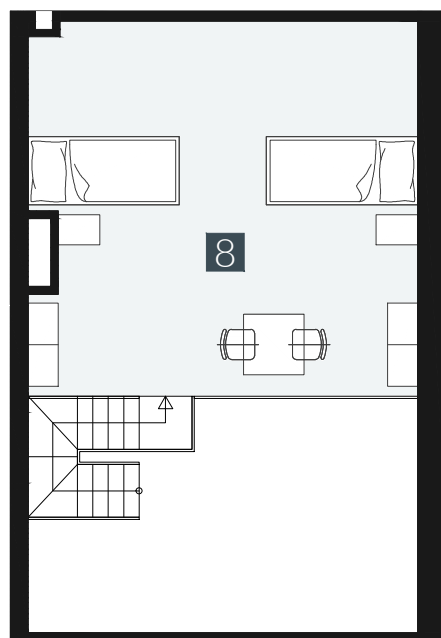

GERLACH REZORT

APARTMÁN / APARTMENT **2.A.4.2**

IZBY / ROOMS **3,5+KK**

BLOK / BLOCK **02**

POSCHODIE / FLOOR **4+5.NP**

1. vstupná predsieň	/lobby	0 5 , 5 8 m ²
2. kuchyňa	/kitchen	0 6 , 5 2 m ²
3. obývacia izba	/living room	1 8 , 9 3 m ²
4. kúpeľňa	/bathroom	0 4 , 4 2 m ²
5. WC	/toilet	0 2 , 1 5 m ²
6. izba	/room	1 6 , 6 2 m ²
7. izba	/room	1 4 , 4 5 m ²
8. galéria	/loft	2 1 , 7 3 m ²
CELKOVÁ PLOCHA	/TOTAL	9 0 , 4 0 m²
9. balkón	/balcony	0 3 , 2 7 m ²
10. balkón	/balcony	0 3 , 2 7 m ²
11. terasa	/terrace	0 6 , 8 3 m ²

M=1:100 1 2 3 4 5

Upozornenie: Plochy jednotlivých miestností sú len orientačné. Vyobrazené zariadenie v pôdorysoch bytov (nábytok, kuch. linka, el. spotrebiče atď.) nie sú súčasťou dodávky. Rozsah dodávky je špecifikovaný v štandarde. Investor si vyhradzuje právo na drobné úpravy.