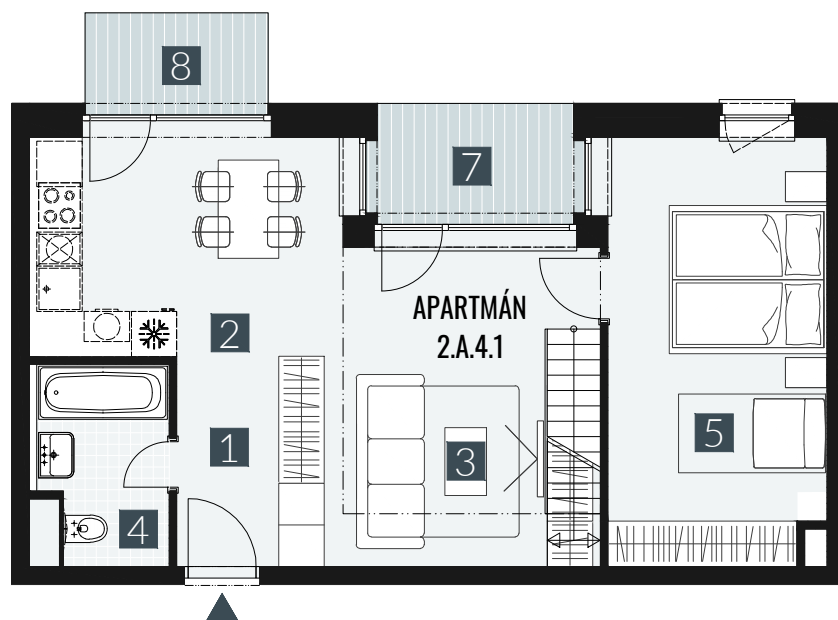

GERLACH REZORT

APARTMÁN / APARTMENT **2.A.4.1**

IZBY / ROOMS **2,5+KK**

BLOK / BLOCK **02**

POSCHODIE / FLOOR **4+5.NP**

1. vstupná predsieň	/lobby	0 5 , 6 4 m ²
2. kuchyňa	/kitchen	1 2 , 7 9 m ²
3. obývacia izba	/living room	1 5 , 6 5 m ²
4. kúpeľňa s WC	/bathroom	0 4 , 9 0 m ²
5. izba	/room	1 6 , 5 4 m ²
6. galéria	/loft	2 1 , 8 2 m ²
CELKOVÁ PLOCHA	/TOTAL	7 7 , 3 4 m²
7. loggia	/loggia	0 4 , 4 5 m ²
8. balkón	/balcony	0 3 , 2 7 m ²

M=1:100 1 2 3 4 5

Upozornenie: Plochy jednotlivých miestností sú len orientačné. Vyobrazené zariadenie v pôdorysoch bytov (nábytok, kuch. linka, el. spotrebiče atď.) nie sú súčasťou dodávky. Rozsah dodávky je špecifikovaný v štandarde. Investor si vyhradzuje právo na drobné úpravy.