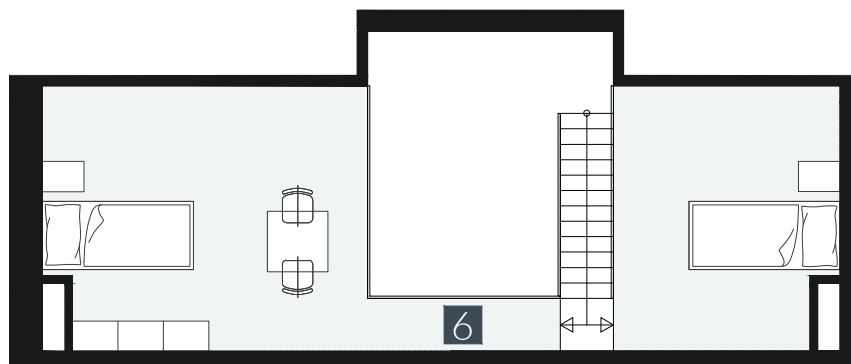

GERLACH REZORT

APARTMÁN / APARTMENT **2.A.4.1**

IZBY / ROOMS **2,5+KK**

BLOK / BLOCK **02**

POSCHODIE / FLOOR **4+5.NP**

1. vstupná predsieň	/lobby	0 5 , 6 4 m ²
2. kuchyňa	/kitchen	1 2 , 7 9 m ²
3. obývacia izba	/living room	1 5 , 6 5 m ²
4. kúpeľňa s WC	/bathroom	0 4 , 9 0 m ²
5. izba	/room	1 6 , 5 4 m ²
6. galéria	/loft	2 1 , 8 2 m ²
CELKOVÁ PLOCHA	/TOTAL	7 7 , 3 4 m²
7. loggia	/loggia	0 4 , 4 5 m ²
8. balkón	/balcony	0 3 , 2 7 m ²

M=1:100 1 2 3 4 5

Upozornenie: Plochy jednotlivých miestností sú len orientačné. Vyobrazené zariadenie v pôdorysoch bytov (nábytok, kuch. linka, el. spotrebiče atď.) nie sú súčasťou dodávky. Rozsah dodávky je špecifikovaný v štandarde. Investor si vyhradzuje právo na drobné úpravy.