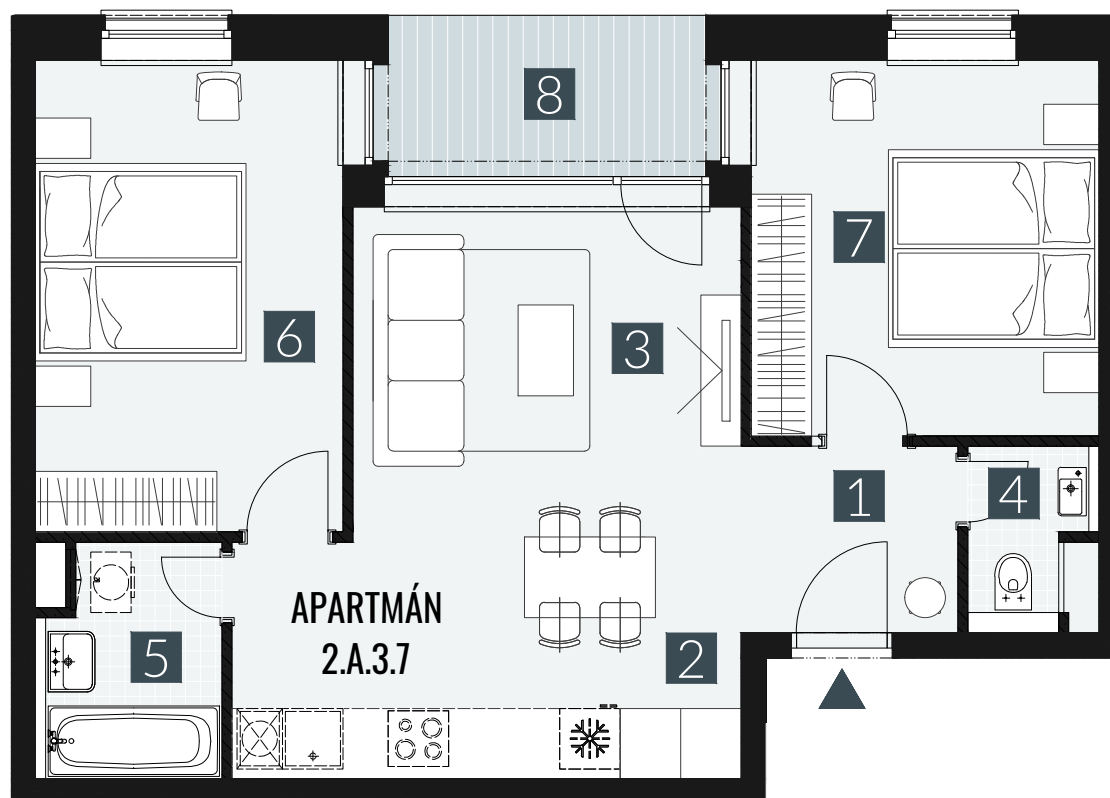

# GERLACH REZORT

APARTMÁN / APARTMENT **2.A.3.7**

IZBY / ROOMS **3+KK**

BLOK / BLOCK **02**

POSCHODIE / FLOOR **3.NP**

1. vstupná predsieň	/lobby	0 4 , 2 9 m <sup>2</sup>
2. kuchyňa	/kitchen	0 8 , 5 6 m <sup>2</sup>
3. obývacia izba	/living room	1 6 , 9 7 m <sup>2</sup>
4. WC	/toilet	0 2 , 1 7 m <sup>2</sup>
5. kúpeľňa	/bathroom	0 4 , 0 7 m <sup>2</sup>
6. izba	/room	1 4 , 4 9 m <sup>2</sup>
7. izba	/room	1 3 , 0 8 m <sup>2</sup>
<b>CELKOVÁ PLOCHA</b>	<b>/TOTAL</b>	<b>6 3 , 6 3 m<sup>2</sup></b>
8. loggia	/loggia	0 5 , 3 3 m <sup>2</sup>

M=1:75 1 2 3 4

Upozornenie: Plochy jednotlivých miestností sú len orientačné. Vyobrazené zariadenie v pôdorysoch bytov (nábytok, kuch. linka, el. spotrebiče atď.) nie sú súčasťou dodávky. Rozsah dodávky je špecifikovaný v štandarde. Investor si vyhradzuje právo na drobné úpravy.