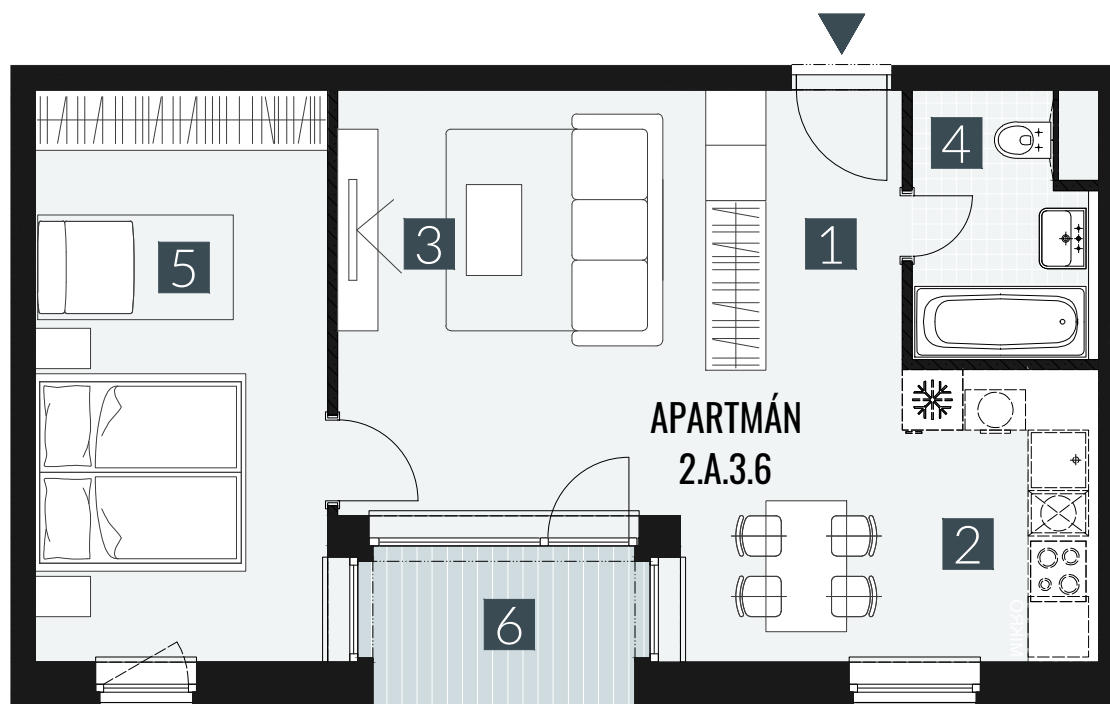

GERLACH REZORT

APARTMÁN / APARTMENT **2.A.3.6**

IZBY / ROOMS **2+KK**

BLOK / BLOCK **02**

POSCHODIE / FLOOR **3.NP**

1. vstupná predsieň	/lobby	0 5 , 6 3 m ²
2. kuchyňa	/kitchen	1 2 , 2 6 m ²
3. obývacia izba	/living room	1 5 , 6 5 m ²
4. kúpeľňa s WC	/bathroom	0 4 , 9 0 m ²
5. izba	/room	1 6 , 7 8 m ²
CELKOVÁ PLOCHA	/TOTAL	5 5 , 2 2 m²
6. loggia	/loggia	0 4 , 4 5 m ²

M=1:75 1 2 3 4

Upozornenie: Plochy jednotlivých miestností sú len orientačné. Vyobrazené zariadenie v pôdorysoch bytov (nábytok, kuch. linka, el. spotrebiče atď.) nie sú súčasťou dodávky. Rozsah dodávky je špecifikovaný v štandarde. Investor si vyhradzuje právo na drobné úpravy.