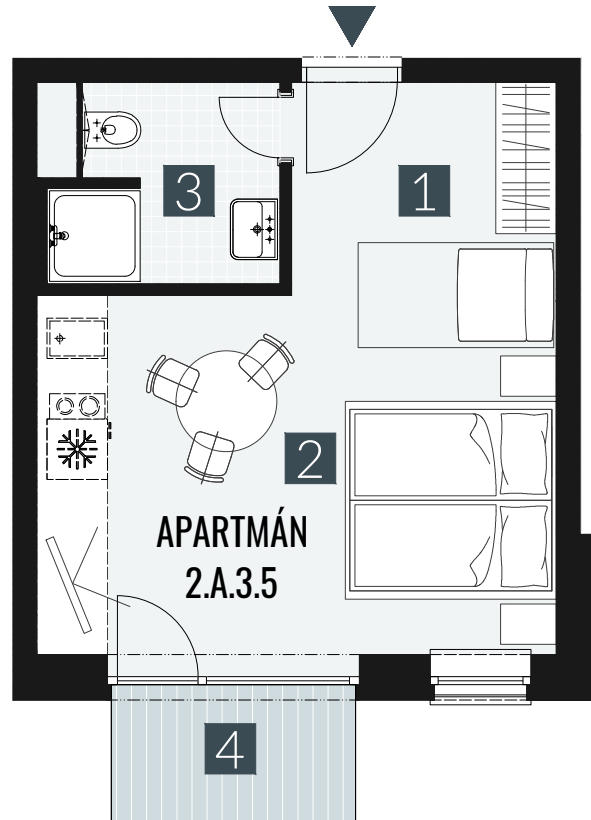

# GERLACH REZORT

APARTMÁN / APARTMENT **2.A.3.5**

IZBY / ROOMS **1+KK**

BLOK / BLOCK **02**

POSCHODIE / FLOOR **3.NP**

1. vstupná predsieň	/lobby	0 5 , 0 9 m <sup>2</sup>
2. obytná miestnosť	/room	1 9 , 5 8 m <sup>2</sup>
3. kúpeľňa s WC	/bathroom	0 4 , 6 2 m <sup>2</sup>
<b>CELKOVÁ PLOCHA</b>	<b>/TOTAL</b>	<b>2 9 , 2 9 m<sup>2</sup></b>
4. balkón	/balcony	0 3 , 2 7 m <sup>2</sup>

M=1:75 1 2 3 4

Upozornenie: Plochy jednotlivých miestností sú len orientačné. Vyobrazené zariadenie v pôdorysoch bytov (nábytok, kuch. linka, el. spotrebiče atď.) nie sú súčasťou dodávky. Rozsah dodávky je špecifikovaný v štandarde. Investor si vyhradzuje právo na drobné úpravy.