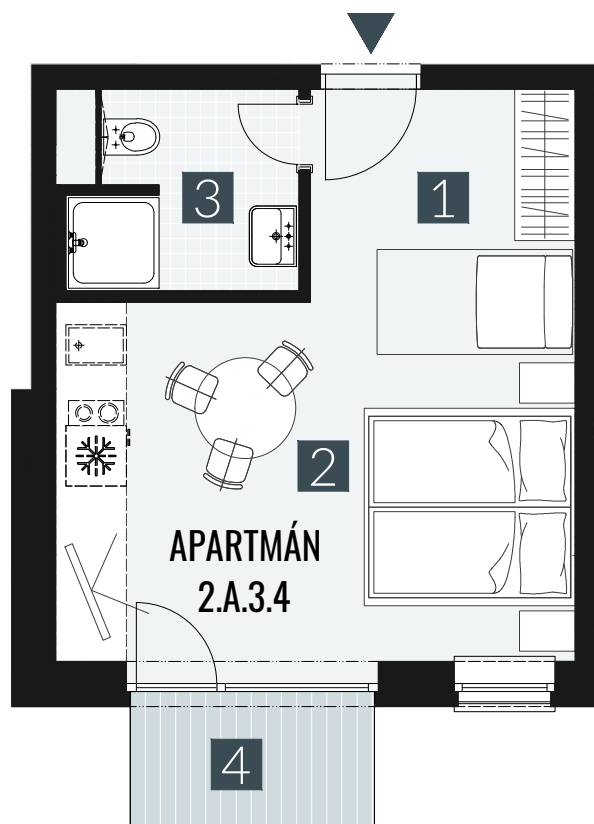

GERLACH REZORT

APARTMÁN / APARTMENT **2.A.3.4**

IZBY / ROOMS **1+KK**

BLOK / BLOCK **02**

POSCHODIE / FLOOR **3.NP**

1. vstupná predsieň	/lobby	0 5 , 0 9 m ²
2. obytná miestnosť	/room	1 9 , 5 8 m ²
3. kúpeľňa s WC	/bathroom	0 4 , 6 2 m ²
CELKOVÁ PLOCHA	/TOTAL	2 9 , 2 9 m²
4. balkón	/balcony	0 3 , 2 7 m ²

M=1:75 1 2 3 4

Upozornenie: Plochy jednotlivých miestností sú len orientačné. Vyobrazené zariadenie v pôdorysoch bytov (nábytok, kuch. linka, el. spotrebiče atď.) nie sú súčasťou dodávky. Rozsah dodávky je špecifikovaný v štandarde. Investor si vyhradzuje právo na drobné úpravy.