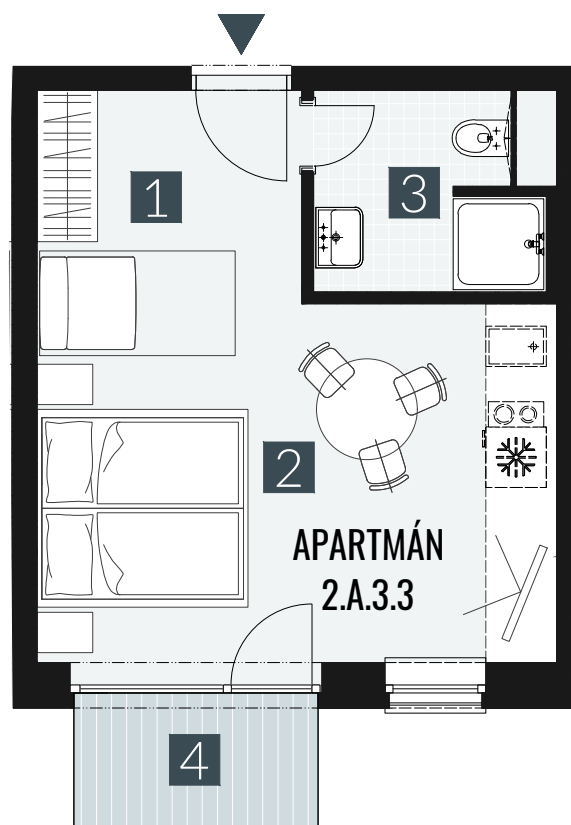

GERLACH REZORT

APARTMÁN / APARTMENT **2.A.3.3**

IZBY / ROOMS **1+KK**

BLOK / BLOCK **02**

POSCHODIE / FLOOR **3.NP**

1. vstupná predsieň	/lobby	0 5 , 0 9 m ²
2. obytná miestnosť	/room	1 9 , 5 8 m ²
3. kúpeľňa s WC	/bathroom	0 4 , 6 2 m ²
CELKOVÁ PLOCHA	/TOTAL	2 9 , 2 9 m²
4. balkón	/balcony	0 3 , 2 7 m ²

M=1:75 1 2 3 4

Upozornenie: Plochy jednotlivých miestností sú len orientačné. Vyobrazené zariadenie v pôdorysoch bytov (nábytok, kuch. linka, el. spotrebiče atď.) nie sú súčasťou dodávky. Rozsah dodávky je špecifikovaný v štandarde. Investor si vyhradzuje právo na drobné úpravy.